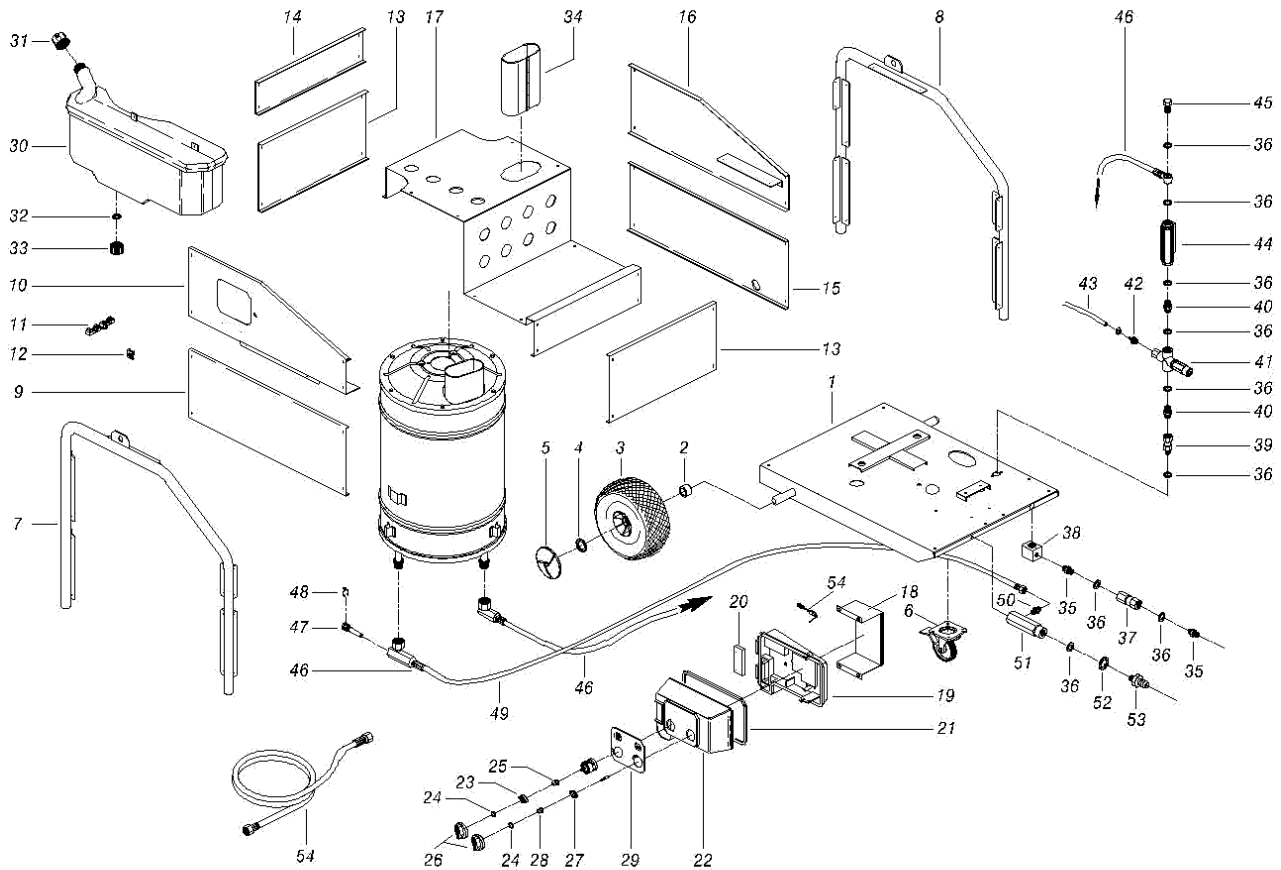

Ref.	K	Part N.	Customer Part N.	Description	Qty	Validity:		Price
						From	To	
0036		VTRS00548		WASHER D.17,5X23X1,5 (3/8)RM	2,00			--
0037		VVSF44212		VALVE N/RT 3/8 F/F Al.303	1,00			--
0038		RCDS39897		BLOCK 3VIE 3/8 F/F 1/2F	1,00			--
0039		RCVR00563		SWIVEL RACCORD 3/8 M/F	1,00			--
0040		RCDS00610		NIPPLE 3/8 - 3/8 SV	2,00			--
0041		VVSC72419		VALVE VS 350 G3/8 2E.	1,00			--
0042		RCDS03514		HOSE FITTING 3/8 M D. 5- 7	1,00			--
0043		TBBP04917		L.P. HOSE D. 6- 9	0,15			--
0045		RCDS01371		SCREW G 3/8 A.P.	1,00			--
0046		TBAP45819		HOSE-FITTING 3/ 8 R2 L=680 3/8O-1/2PMG	1,00	11/2001		--
0047		RCDS00593		SUMP IM 0-120 L=50	1,00	11/2001		--
0048		MLML02623		SPRING IMT	1,00	11/2001		--
0049		TBAP20183		HOSE-FITTING 3/ 8 R2 L=310 3/8F0°-PM26	1,00		09/2006	--
0049		TBAP40001		HOSE-FITTING 3/ 8 R2 L=480 3/8F90°-PM26	1,00	09/2006		--
0050		RCDS20186		NIPPLE 3/8 - 14X1,5 SV	1,00			--
0051		RCDS19322		BLOC BODY 3/8F-M14	1,00			--
0052		VTRS22537		WASHER D. 16	1,00			--
0053		RCIN09348		MALE COUPLING 3/8MA L=32	1,00			--
0054		MEVR27264		FUSE-HOLDER 031-1081	1,00			--