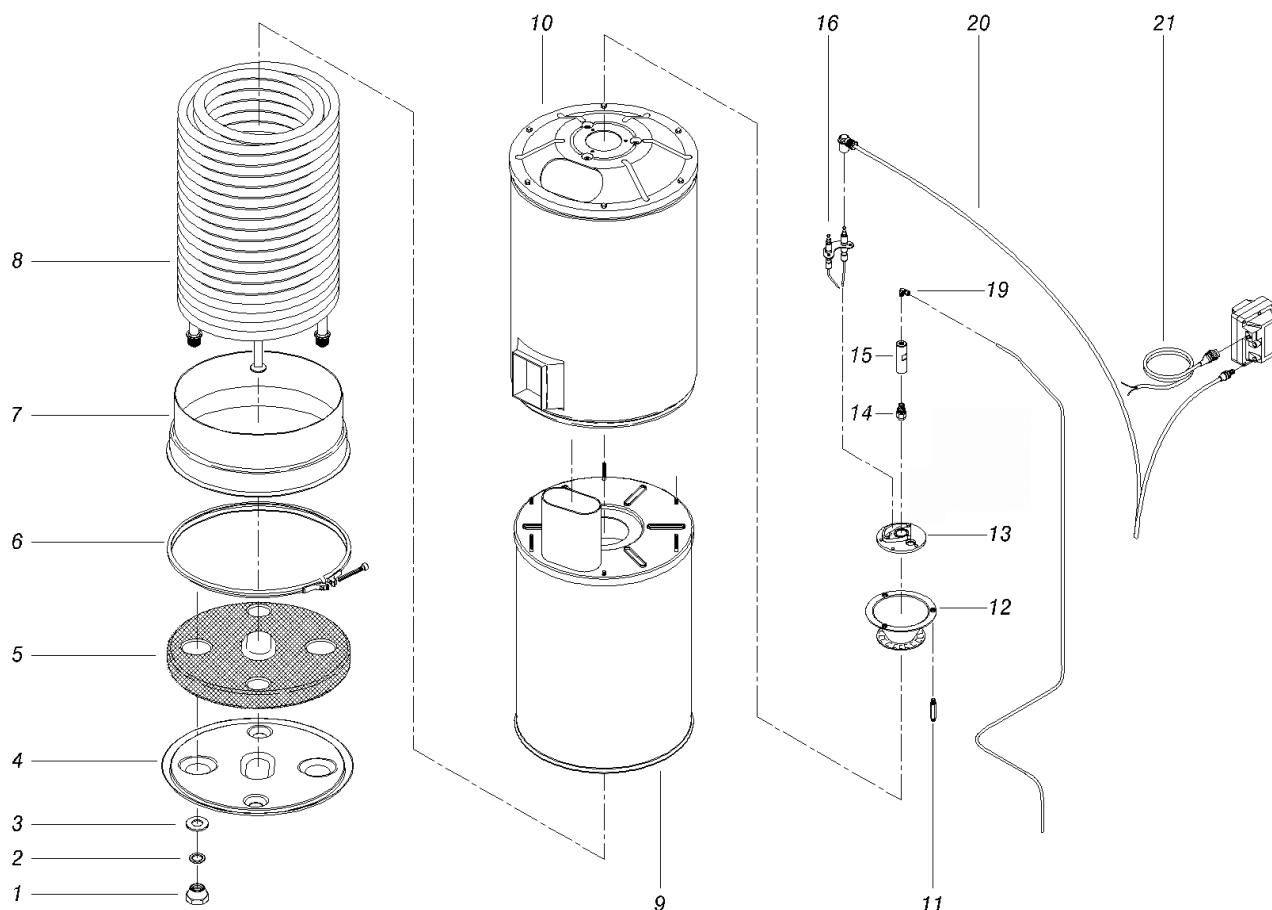

Ref.	K	Part N.	Customer Part N.	Description	Qty	Validity:		Price
						From	To	
0036		VTRS00548		WASHER D.17,5X23X1,5 (3/8)RM	2,00			--
0037		VVSF44212		VALVE N/RT 3/8 F/F Al.303	1,00			--
0038		RCDS39897		BLOCK 3VIE 3/8 F/F 1/2F	1,00			--
0039		RCVR00563		SWIVEL RACCORD 3/8 M/F	1,00			--
0040		RCDS00610		NIPPLE 3/8 - 3/8 SV	2,00			--
0041		VVSC72419		VALVE VS 350 G3/8 2E.	1,00			--
0042		RCDS03514		HOSE FITTING 3/8 M D. 5- 7	1,00			--
0043		TBBP04917		L.P. HOSE D. 6- 9	0,15			--
0045		RCDS01371		SCREW G 3/8 A.P.	1,00			--
0046		TBAP45819		HOSE-FITTING 3/ 8 R2 L=680 3/8O-1/2PMG	1,00	11/2001		--
0047		RCDS00593		SUMP IM 0-120 L=50	1,00	11/2001		--
0048		MLML02623		SPRING IMT	1,00	11/2001		--
0049		TBAP20183		HOSE-FITTING 3/ 8 R2 L=310 3/8F0°-PM26	1,00		09/2006	--
0049		TBAP40001		HOSE-FITTING 3/ 8 R2 L=480 3/8F90°-PM26	1,00	09/2006		--
0050		RCDS20186		NIPPLE 3/8 - 14X1,5 SV	1,00			--
0051		RCDS19322		BLOC BODY 3/8F-M14	1,00			--
0052		VTRS22537		WASHER D. 16	1,00			--
0053		RCIN09348		MALE COUPLING 3/8MA L=32	1,00			--
0054		MEVR27264		FUSE-HOLDER 031-1081	1,00			--