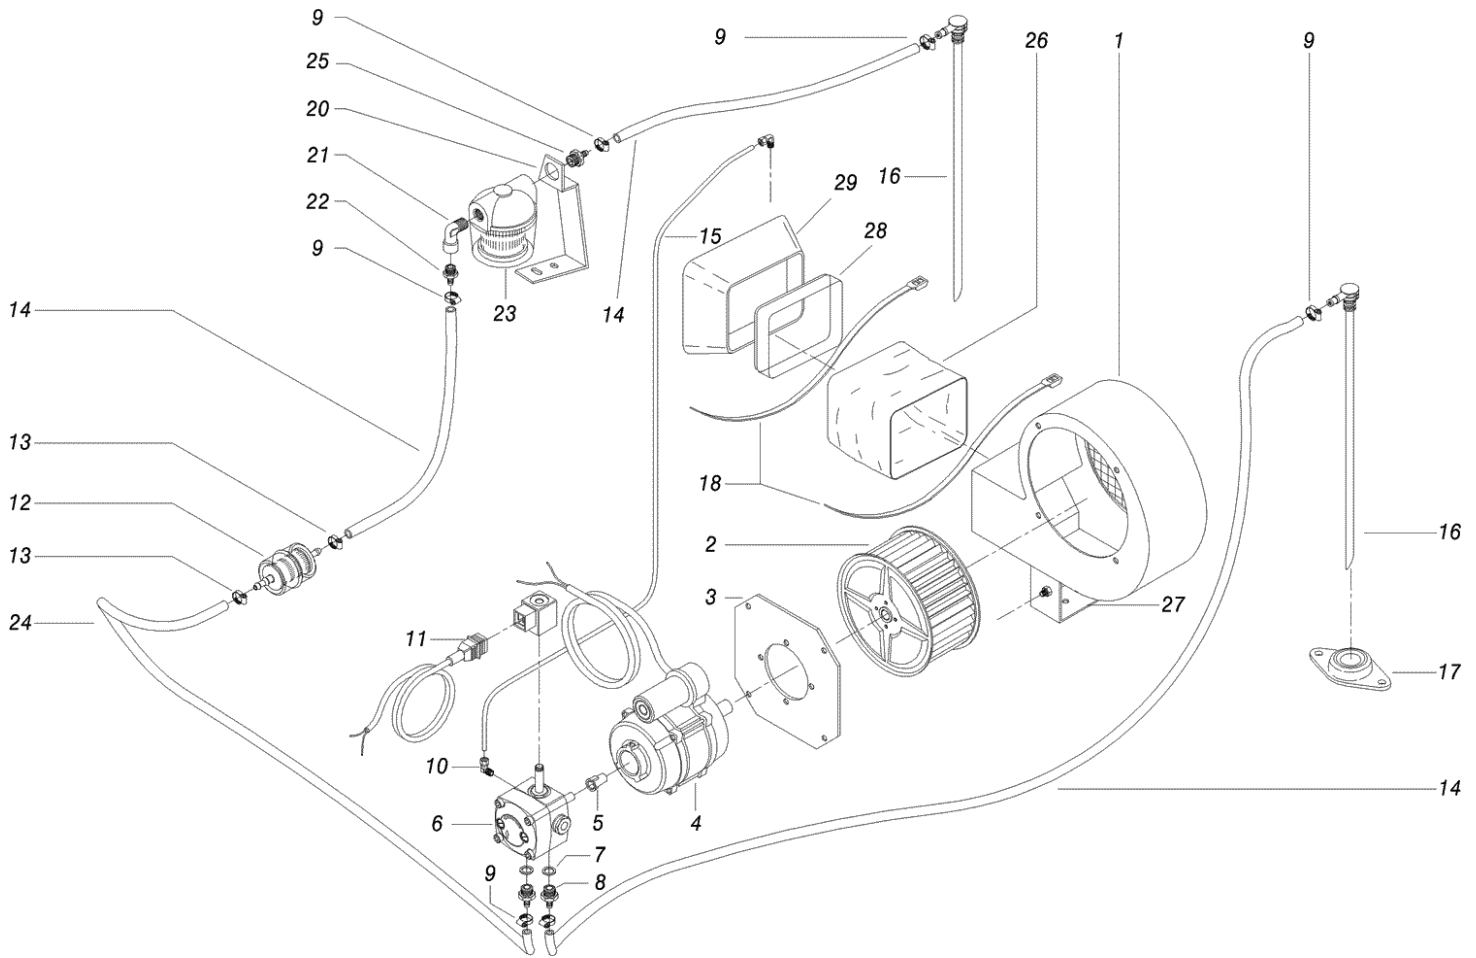

Ref.	K	Part N.	Customer Part N.	Description	Qty	Validity:		Price
						From	To	
0001		LAFN39702		SCROLL CB4 -SLV	1,00		09/2007	--
0001		MPVR40010		SCROLL CB4 -2PZ.CP	1,00	10/2007		--
0002		VEVR34275		IMPELLER D.160-80 D.12.7 36P B.SX	1,00			--
0003		LAFN10272		MOTOR PLATE CB 3	1,00	04/2000		--
0004		MOMB34119		BURNER MOTOR 230-50 IP44 150W A.OR	1,00			--
0005		KTRI36516		KIT P 18- 9	1,00			--
0006		FTCO88927		FUEL FILTER S.AL	1,00	01/2005		--
0006		PPGS18240		FUEL PUMP DLT VM1LL25	1,00	09/2001	12/2004	--
0006		PPGS40005		FUEL PUMP DNF BFA 01L3R2	1,00	05/2008		--
0006		PPGS88592		FUEL PUMP DLT ALLUM. A1L2	1,00	01/2005	05/2008	--
0007		VTRS04931		WASHER COPPER D.13X19X1.5	2,00	09/2001		--
0008		RCDS00626		HOSE FITTING 1/4 M.D. 5- 7	2,00	09/2001		--
0009		FSVR00427		CLAMP D. 12 CLIC 66-110	2,00			--
0011		MECB18118		CABLE DLT L=1.600	1,00			--
0012		FTCO34840		FUEL FILTER FB 7/A NYL.	1,00		04/2010	--
0012		FTCO40003		FUEL FILTER FB 7/TA 60mc NYL.	1,00	04/2010		--
0013		FSVR11197		CLAMP D.I. 11 13315	2,00			--
0014		TBCO06945		L.P. HOSE D. 6-12 10BAR C.PRESS	1,00			--
0015		TBCO45237		DIESEL HOSE D. 4 FIRE BOX 40	1,00			--
0016		RCDS11454		SUCTION L= 255 C	2,00			--
0017		RCDS11455		FUEL SUCT. SUPPFL	2,00			--
0018		FSVR01873		CLAMP LG 31920 9 X500	2,00		09/2007	--
0019		GUVR37987		SLEEVE SLR H=225	1,00		09/2007	--
0021		RCVR00574		ELBOW 3/8" M/F A10	1,00			--
0022		RCDS03514		HOSE FITTING 3/8 M.D. 5- 7	2,00			--
0023		FTCO30578		FUEL FILTER 3/8 0.1-SP	1,00			--
0024		TBCO06945		L.P. HOSE D. 6-12 10BAR C.PRESS	0,50			--
0025		LAFN30802		DIESEL BRACKET KSM US	1,00			--
0026		MPVR40014		CONVEYOR CB4-FBX PA6	1,00	10/2007		--
0027		LAFN40010		BRACKET CB4-FBX	1,00	10/2007		--
0028		GUGO20124		GASKET KSM	1,00	10/2007		--