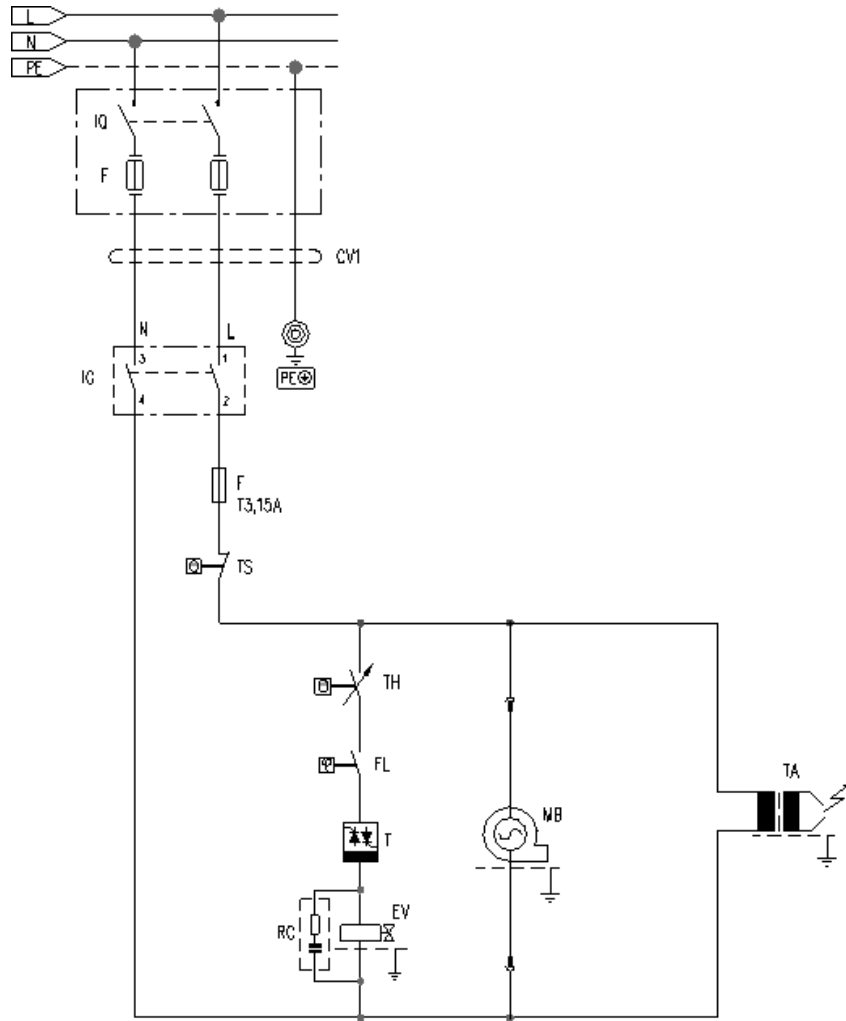

Ref.	K	Part N.	Customer Part N.	Description	Qty	Validity:		Price
						From	To	
F		MEVR00237		FUSE 5X20 3,15A	1,00			--
T		METY06856		TIMER SAS S10 230V 3SEC CID	1,00			--
EV		MEBE43705		COIL DNF 220-50	1,00			--
FL		MEPF40010		FLOW SWITCH ST5-350B. L=1.600	1,00			--
IG		MECI01884		SWITCH TEC 12A HD1202 R000	1,00			--
RC		MECE10037		RESISTANCE RC 0.22MF 1000 OHM	1,00			--
TA		METR88630		TRANSFORMER 23/240V-5/60HZ 2X26KV TR.	1,00	05/2008		--
TH		METK40006		THERMOSTAT 0-150° L=1500 S&R	1,00			--
TS		METK40007		THERMOSTAT 65°C NSP-040 PT RIPR.	1,00			--
CV1		MECB40198		CABLE H07 RNF 3X1.5 L=5.500 AU.	1,00			--