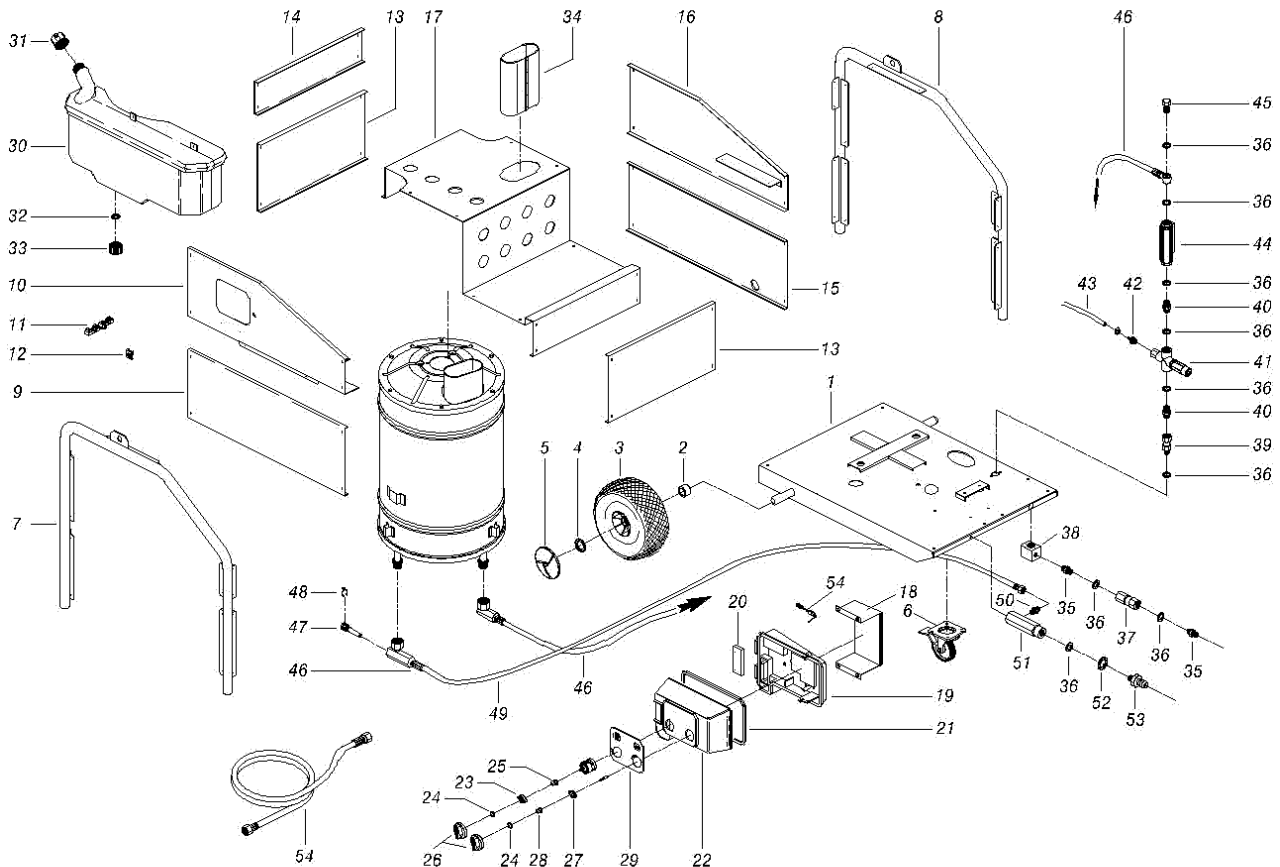

Ref.	K	Part N.	Customer Part N.	Description	Qty	Validity:		Price
						From	To	
0001		LAFN40009		CHASSIS FIRE BOX 30/40 2V.	1,00	09/2006		--
0001		LAFN45277		CHASSIS FIRE BOX 30/40	1,00		09/2006	--
0002		MPVR29447		SPACER D. 26-30 L=10 PVC	2,00			--
0003		RTRT30566		WHEEL D.250-D.25X 88 P. NYL	2,00		02/2008	--
0003		RTRT40002		WHEEL D.260 3.00-4 D.25 S.PI.NY	2,00	02/2008		--
0004		VTRS09813		WASHER D.25	2,00			--
0005		MPVR28995		GREY HUB CAP D. 110	2,00			--
0006		RTRT13708		TURNING WHEEL D.125 P. MZ.PLS	1,00			--
0007		LAFN45269		TUBULAR FRAME FIRE BOX 3/40 DX	1,00			--
0008		LAFN45271		TUBULAR FRAME FIRE BOX 3/40 SX	1,00			--
0009		LAFN45245		LAT. PANEL FIRE BOX 3/40 DX	1,00			--
0010		LAFN45261		LAT. PANEL F.BOX 3/40 SX RED	1,00			--
0011		MEVR20906		CABLE FASTNER KSM	1,00			--
0012		MEVR23548		CLIP KSM	2,00			--
0013		LAFN45250		PANEL F.BOX 3/40 IF.BLK	1,00	09/2006		--
0013		LAFN45250		PANEL F.BOX 3/40 IF.BLK	2,00		09/2006	--
0013		LAFN40015		ANT. PANEL F.BOX 3/40 IF.BLK	1,00	09/2006		--
0014		LAFN45247		BACK PANEL F.BOX 3/40 SP.RED	1,00			--
0015		LAFN45243		LAT. PANEL FIRE BOX 3/40 SX	1,00			--
0016		LAFN45257		LAT. PANEL F.BOX 3/40 DX RED	1,00			--
0017		LAFN45240		RED COVER FIRE BOX 30/40	1,00			--
0018		LAFN45252		SUPPORT F.BOX 3/40 RED	1,00			--
0019		MPVR45278		CONTROL BOX FIRE BOX 30/40 PP	1,00			--
0020		MPVR27097		CABLE CLAMP COVMTH	1,00			--
0021		GUGO11309		JOINT MOUSSE D. 3	0,90			--
0022		MPVR45272		BOX COVER F.BOX 3/40	1,00			--
0023		MPVR23487		THICKNESS THERM. - INT. TUV	1,00			--
0024		GUGO25527		O-RING D. 14 X 3 NBR 70SH	2,00			--
0025		MPVR23482		TAIL PIECE TEC. TUV	1,00			--
0026		MPVR25533		GREY KNOB PRT-AC	2,00			--
0027		MPVR41903		THICKNESS TERM.IM.PA66	1,00			--
0028		MPVR23484		TAIL PIECE THERM.KSM TUV	1,00			--
0029		ETET45286		LABEL FIRE BOX 30/40 PVC R	1,00			--
0030		MPVR12822		FUEL TANK FUTURA 2	1,00		07/2002	--
0030		MPVR47226		FUEL TANK FUT.2 PEHD.NT	1,00	07/2002		--
0031		MPVR11192		TANK CAP FLL	1,00			--
0032		GUGO11489		GASKET D.22X1,5	1,00			--
0033		PVVR11806		DISCHARGE CAP FLL	1,00			--
0035		RCDS21480		NIPPLE 3/8 - 3/8 SV S.OR	2,00			--