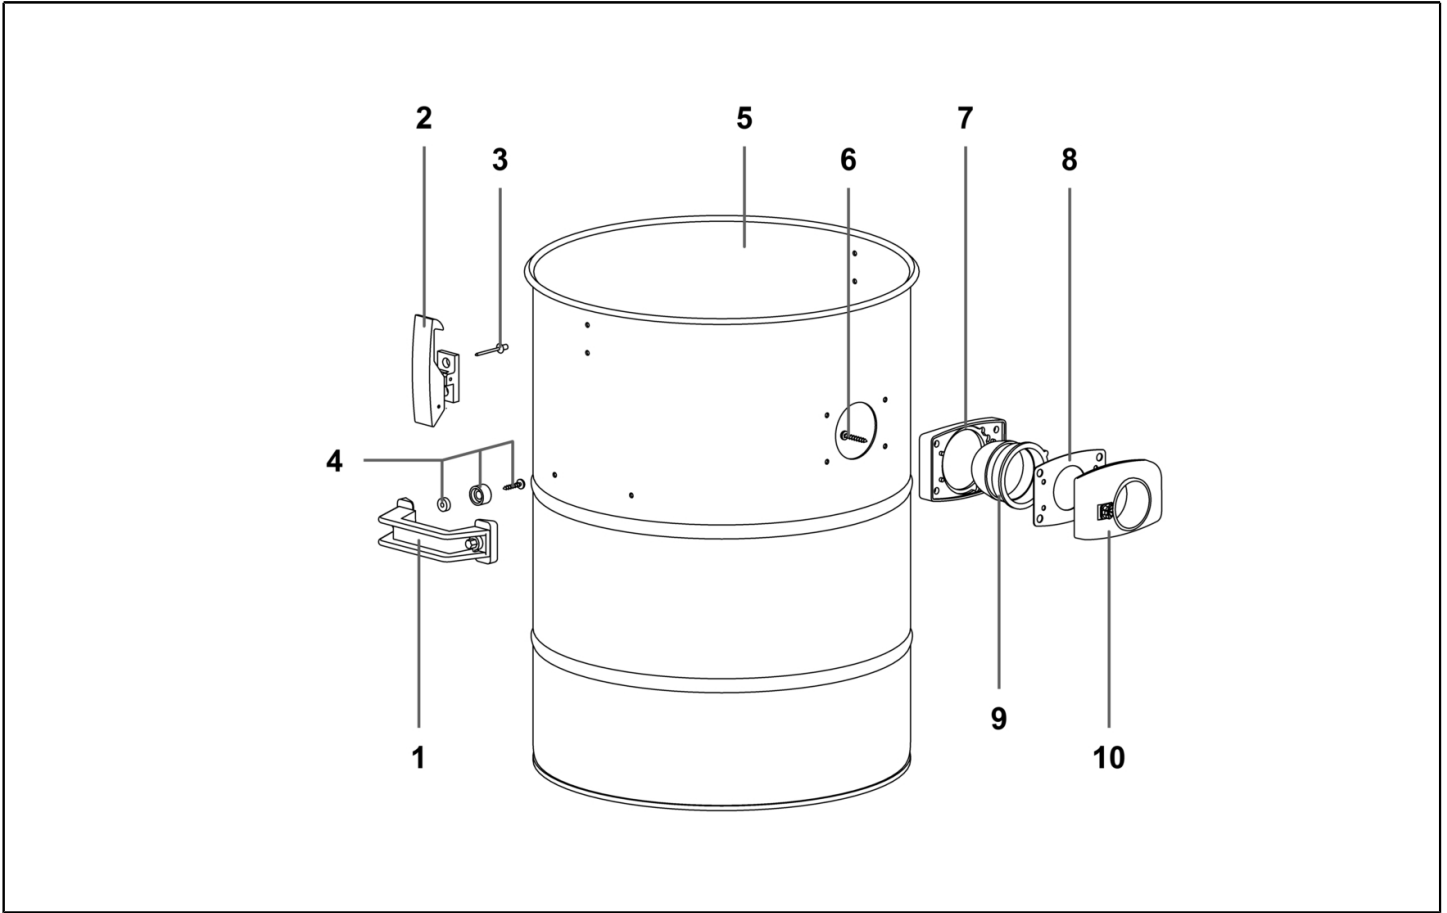

Ref. K	Part N.	Old Ref.	Description	Quantity	Validity		Price
					From	To	
0001	MPVR09429	02993-1G6	HANDLE GREY 6000	2,00			--
0002	PMVR02871	01847/SG6	PLASTIC HOOK COMPL. GR6000	2,00			--
0003	VTVR71991	01301	RIVET 5X11	4,00			--
0004	PMVR04099	03968 INOX	COMPL. SEAL JOI. W/VITE L=25 INOX	4,00			--
0005	LAFN06533	00946	TANK GARAGE/CALIFORN. AISI 304	1,00			--
0006	VTVT01190	06258	SCREW AUT. TC PHL 4,8X32 INOX	4,00			--
0007	MPVR08681	02586G6	GASKET R 205 GREY 6000	1,00			--
0008	GUGO28701	02846	GASKET D.38	1,00			--
0009	MPVR28696	02593	DEFLECTOR 99	1,00			--
0010	MPVR09002	02652 AG6	PIPE UNION R155 G6000 W/PUL.RN	1,00			--