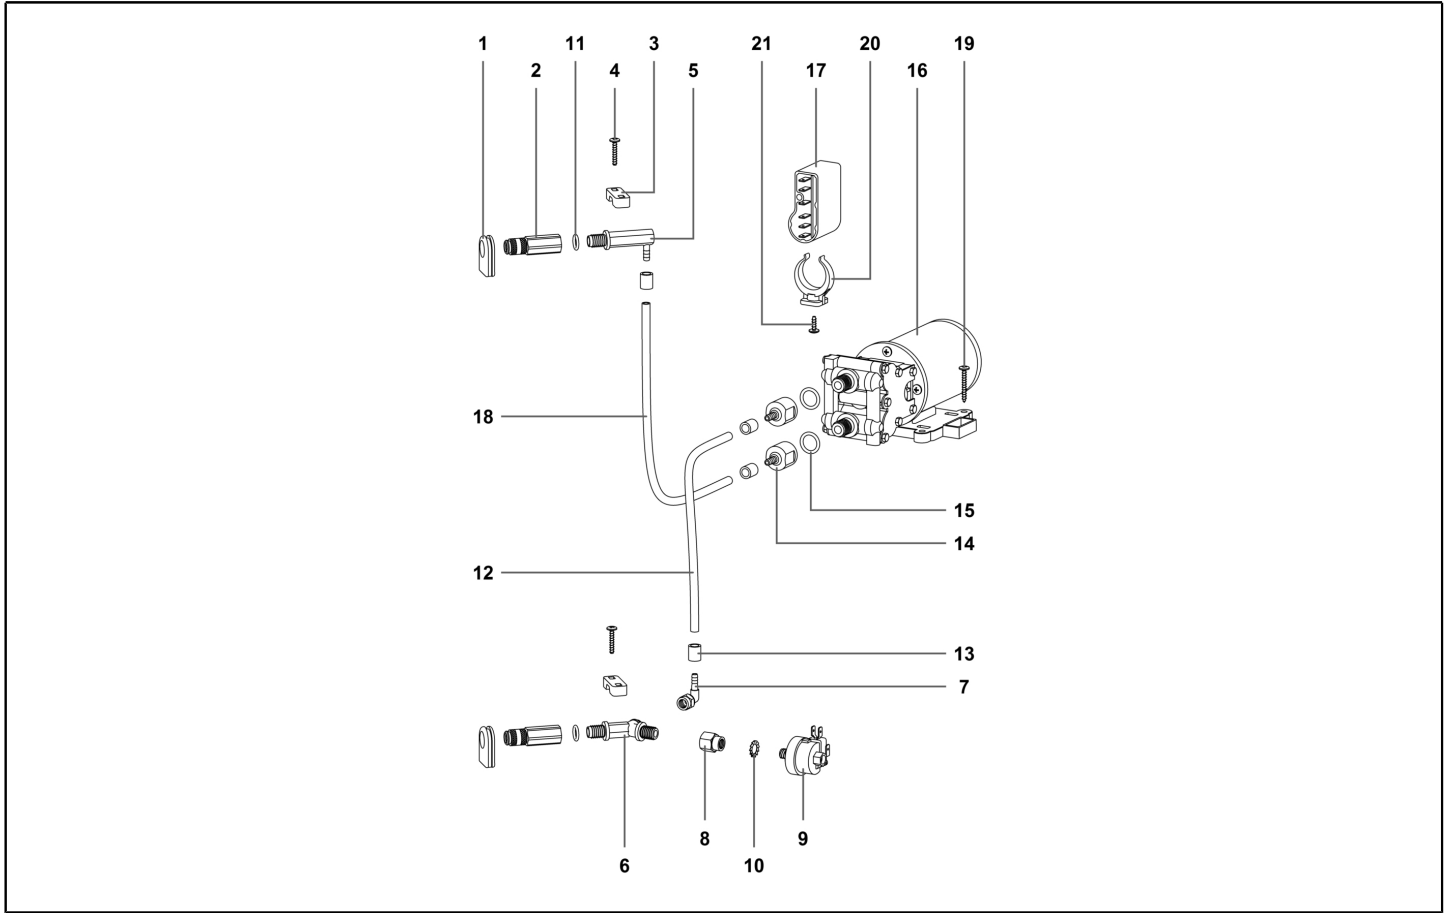

Ref. K	Part N.	Old Ref.	Description	Quantity	Validity		Price
					From	To	
*	MECB01681	01102 AM-G/V	CONN.WIRE M.400-G/V-DFF-10	1,00			--
*	MECB01645	01101 R	CONN.WIRE C.360-NE-FF-FFC	1,00			--
0001	MEVR86518	06082	GUIDING SLIT LAVA	2,00			--
0002	RCIN38910	03689/OTT	QUICK SOCKET 1/4"F	2,00			--
0003	MPVR28794	02604	FIXING BOLT CONN.	2,00			--
0004	VTVT72055	01979	SCREW PFU TMT PHL 5X25 ZN BLACK	4,00			--
0005	RCVR46960	06395	PLAST."L" COUPLING	1,00			--
0006	RCVR01080	03096	PLAST."Y" COUPLING 2 WAYS	1,00			--
0007	RCVR00850	03747	PL.CONNECTOR COUPLING 1/8"F-PG5,2	1,00			--
0008	RCVR72251	00689	NIPPLE 1/4" F. 1/8" F.	1,00			--
0009	MEPF00027	03919 SG	PRESSURE SWITCH GP110 8BAR (RED)	1,00			--
0010	VTRS00168	03722	TOOTHED WASHER M10 UNI 8842	1,00			--
0011	GUGO72029	01610	O RING 9	2,00			--
0012	TBBP72261	00723	HYDROLITIC HOSE 8x5 PER METER	0,47			--
0013	FSVR38348	03171	PLAST.CLIP D.8	4,00			--
0014	MPVR86717	03921	RIGHT PLAST. COUPLING 3/8"F-PG 5,2	2,00			--
0015	GUGO72037	01711	O RING 22,2X16,2X3	2,00			--
0016	PPEL00007	01245 SG	"SG" PUMP W/OUT PRESS. W/MOTOR 240V	1,00			--
0017	MECE38350	03940	RECTIFIER W/FILTER	1,00			--
0018	TBBP72261	00723	HYDROLITIC HOSE 8x5 PER METER	0,21			--
0019	VTVT71971	01050	SCREW PAT TMT PHL 5X35 BLACK	4,00			--
0020	FSVR41221	02788	LIRA CLAMP D.34	1,00			--
0021	VTVT71960	01005	SCREW PAT TMT PHL 5X14 ZN BLACK	1,00			--