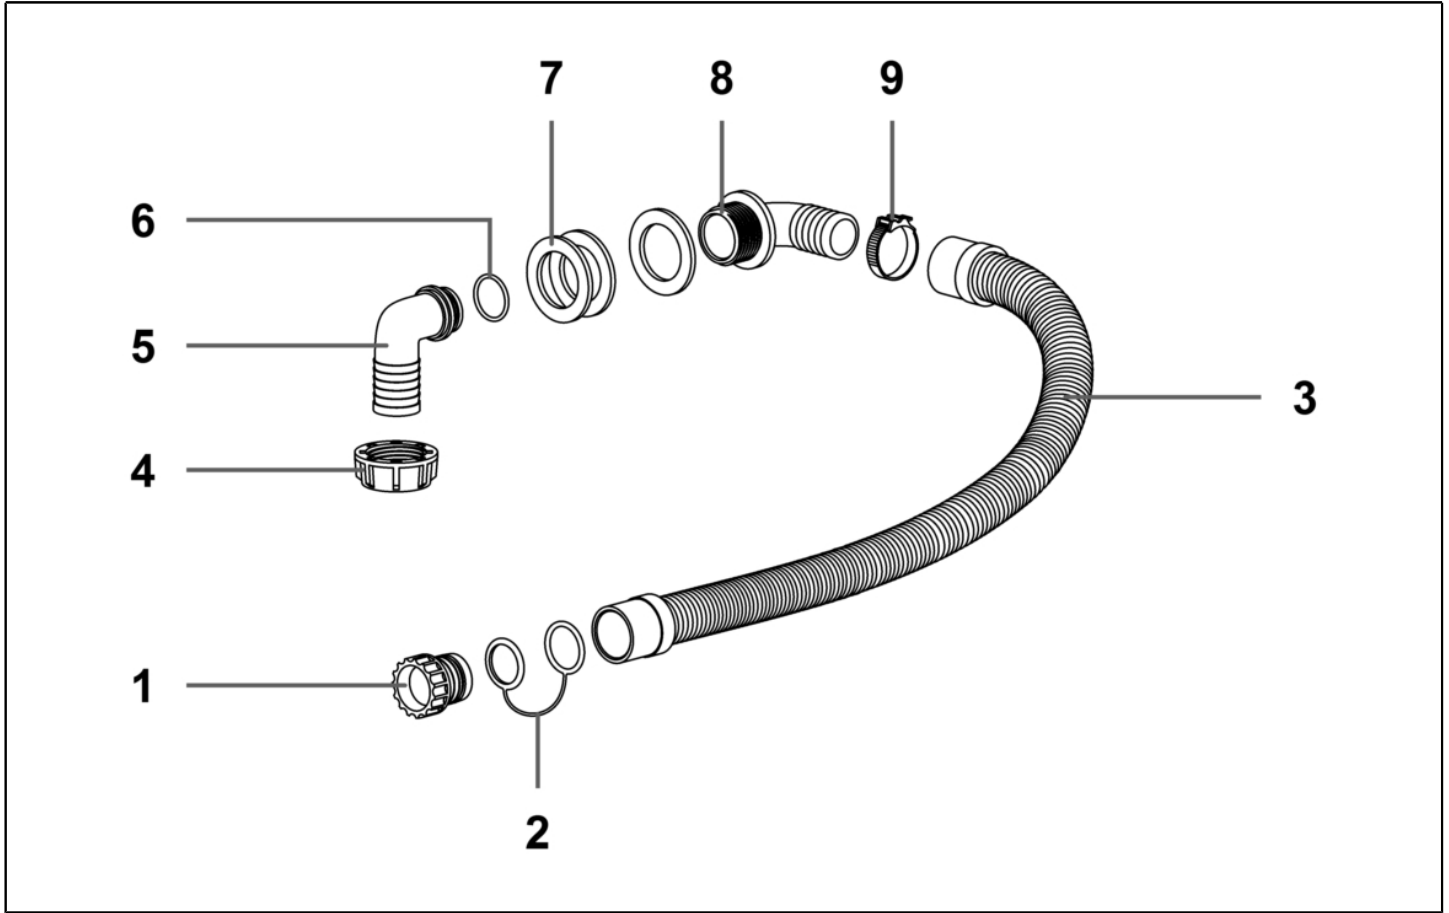

Ref. K	Part N.	Old Ref.	Description	Quantity	Validity		Price
					From	To	
0001	MPVR10436	02764/C	PLASTIC TOP D.40 X 35 W/OR COMPL.	1,00			--
0002	MPVR41222	02812	TIE ROD CAP	1,00			--
0003	TBFX41220	02765	DRAIN TUBE D.34 L=600	1,00			--
0004	RCVR00341	02889	CONNECTION 1-1/4"	1,00			--
0005	RCVR00756	02888	RUBBER HOLDER UNION	1,00			--
0006	GUGO00345	07798	O-RING 28 X 2,5 NBR	1,00			--
0007	GUGO41219	00256	GASKET 60X40X4	3,00			--
0008	RCVR41224	02890	RUBBER HOLDER UNION CURVED 90°1-1/4	1,00			--
0009	FSVR00074	03592	CLIP 300X9	1,00			--