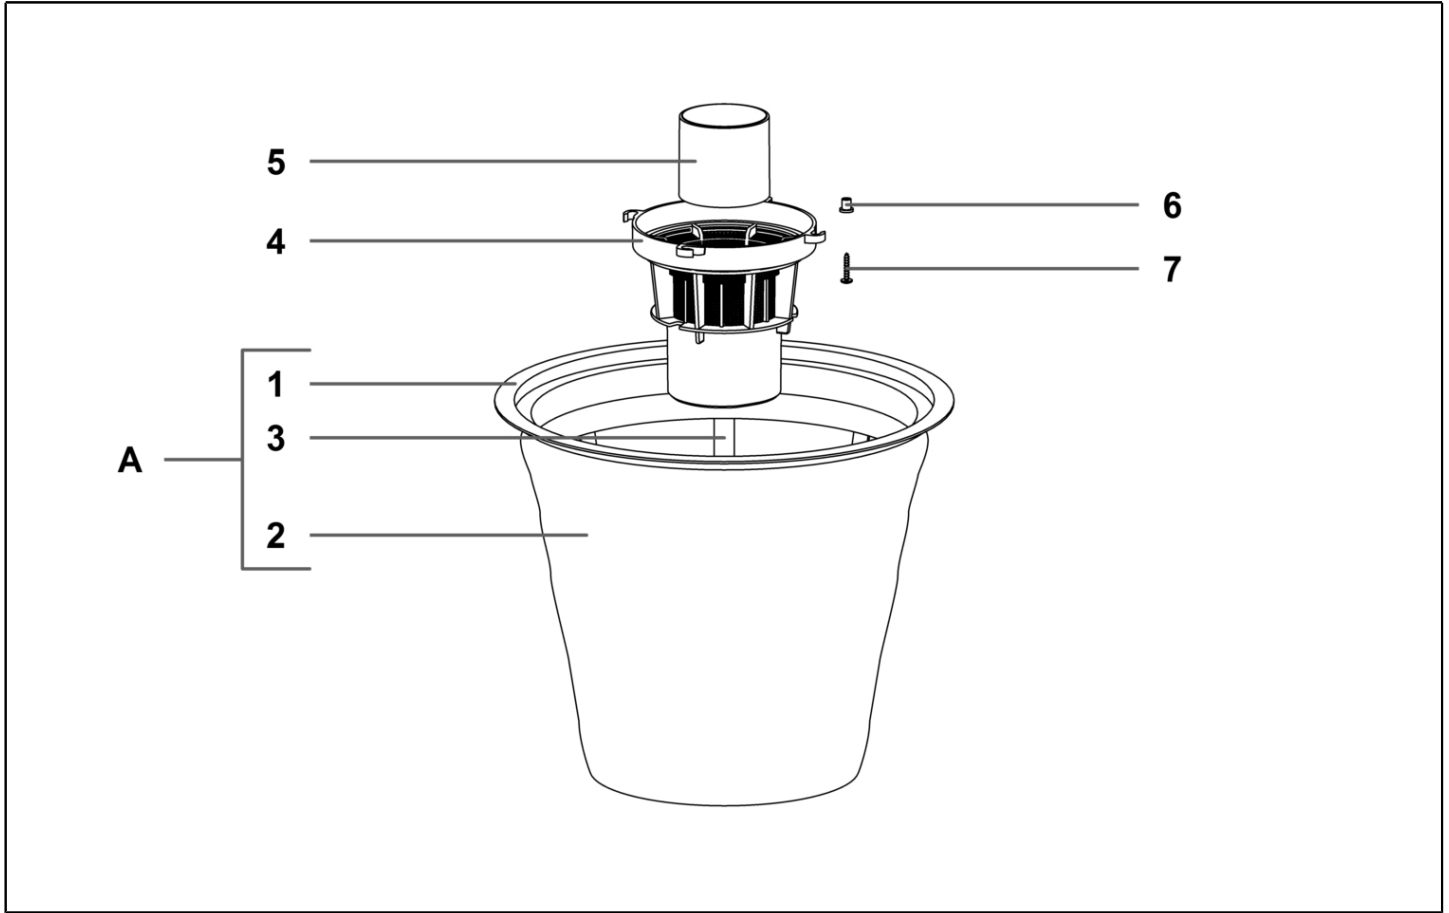

Spare Parts List

ipc Div.SOTECO

Ref: ASDO05003

Model: EXTRACTOR DROP GR.6 RE (KER-NZ)

IPC Integrated Professional Cleaning

IPC Soteco

Ref. K	Part N.	Old Ref.	Description	Quantity	Validity		Price
					From	To	
0001	PMTA02887	03710 G6-RN KNZ		1,00			--
0002	KTRI72229	04246	COMPL.FILTRATION KIT 400	1,00			--
0003	PMFU00481	00948 DROP/K	TANK DROP AISI 304/V/INOX COMP	1,00			--
0004	KTRI40132	02994/MARK	DRAIN DEVICE D.34 COMP MARK	1,00			--
0005	LAFN87146	01442	CLEAR WATER TANK COMPL. GARAGE	1,00			--
0006	CARR01429	00900 BASE/SCA	TROLLEY BASE MARKET FOR SPACER	1,00			--

Ref. K	Part N.	Old Ref.	Description	Quantity	Validity		Price
					From	To	
0041	VTDD00227	01046	NUT M 3 UNI 5588	2,00			--

Ref. K	Part N.	Old Ref.	Description	Quantity	Validity		Price
					From	To	
A	FTDP28733	03240 SAN	KIT RING+FILT+BASK.400 CONIC.SAN	1,00			--
0001	MPVR35807	00473	FILTER RING 400	1,00			--
0002	FTDP00523	02845 SAN	FILTER POLY AN4-600 CON REG H320	1,00			--
0003	MPVR09199	02833-1	CONICAL BASKET 400	1,00			--
0004	MPVR40521	021243NE	NET ANTIFOAM BODY HIGH	1,00			--
0005	RCGR40008	02676-1 G	HIGH FLOAT 99 W/GASKET 37 SHA	1,00			--
0006	MPVR35796	03706	PLASTIC SLEEVE D.8	4,00			--
0007	VTVT36751	03724	SCREW PAT TMT PHL 5X25	4,00			--