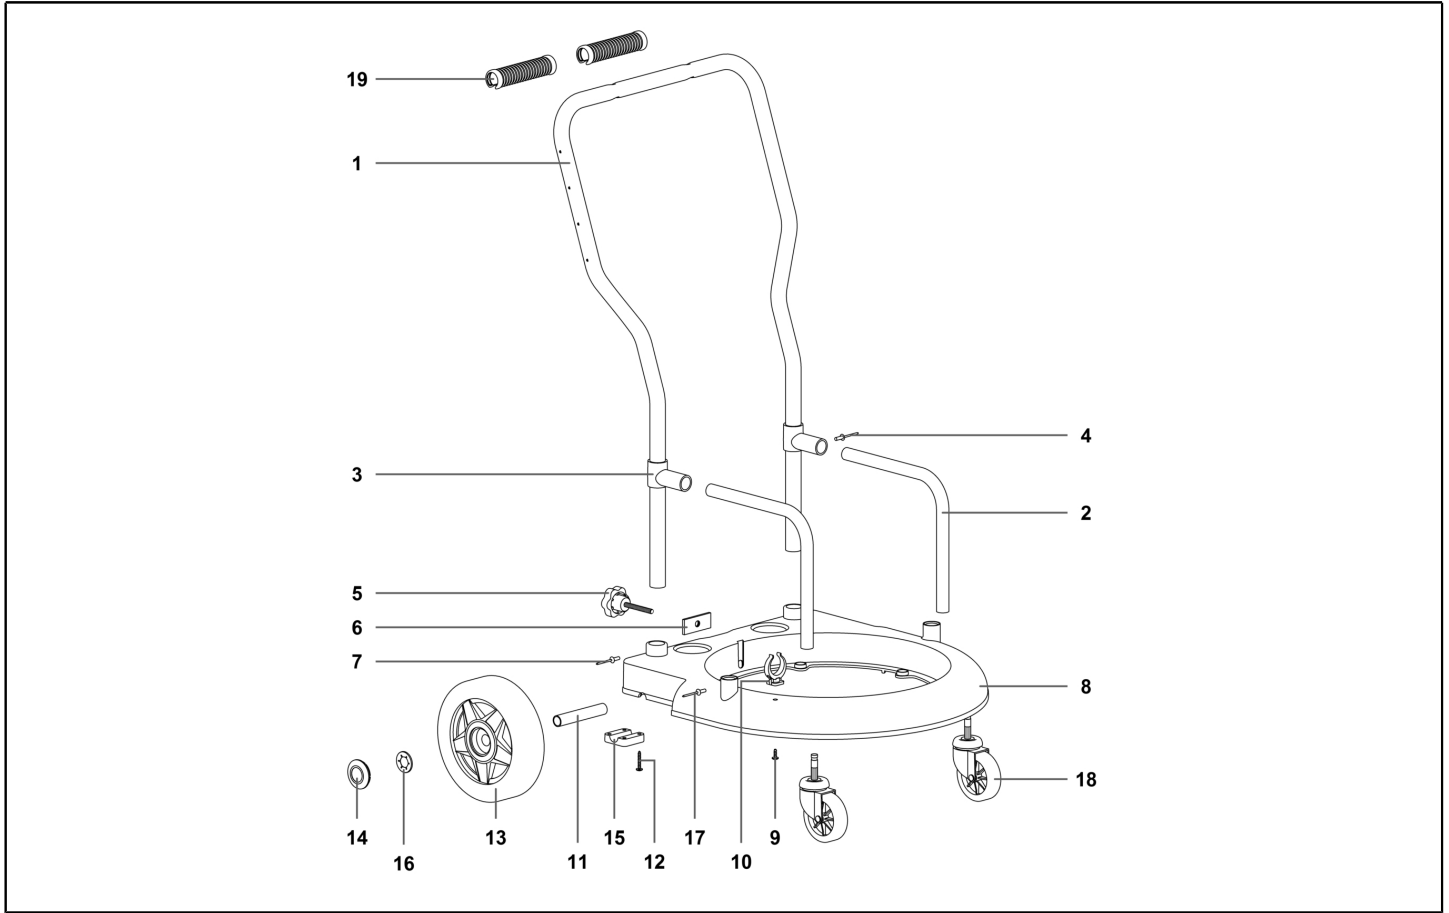

Ref. K	Part N.	Old Ref.	Description	Quantity	Validity		Price
					From	To	
0001	LAFN09734	00918-1 V	HANDLE MARKET 400 BLACK	1,00			--
0002	MPVR02240	00917 V	VARNISHED SUPPORT TUBE	2,00			--
0003	LAFN03247	00913	"T" TUBE	2,00			--
0004	VTVR00396	01302NE	RIVET 4,8X17 BLACK	2,00			--
0005	VTVR00162	00914	HAND-WHEEL M 8X60	1,00			--
0006	LAFN06613	01403	PLATE LOCKING THREADED	1,00			--
0007	VTVR00396	01302NE	RIVET 4,8X17 BLACK	2,00			--
0008	MPVR08479	021567NE	TROLLEY BODY 400 MARKET B	1,00			--
0009	VTVT71960	01005	SCREW PAT TMT PHL 5X14 ZN BLACK	1,00			--
0010	FsvR41221	02788	LIRA CLAMP D.34	1,00			--
0011	LAFN09549	030039	WHEEL PIN D.18X105 SP.1.5 ZN	2,00			--
0012	VTVT71966	01026	SCREW PAT TMT PHL 5X30 BLACK	8,00			--
0013	RTRT85069	00904	REAR WHEEL D.200	2,00			--
0014	MPVR85070	03835NE	WHEEL CAP D.200/250 BLACK	2,00			--
0015	MPVR28774	02967	LOCK PIVOT BRACKET	2,00			--
0016	MPVR86321	02557	BLOC. D.18	2,00			--
0017	VTVR00396	01302NE	RIVET 4,8X17 BLACK	2,00			--
0018	RTRT40020	020418	FRONT WHEEL D.80 W/PIVOT	2,00			--
0019	MPVR02288	06250	PLAST.TROLLEY HANDLE	2,00			--