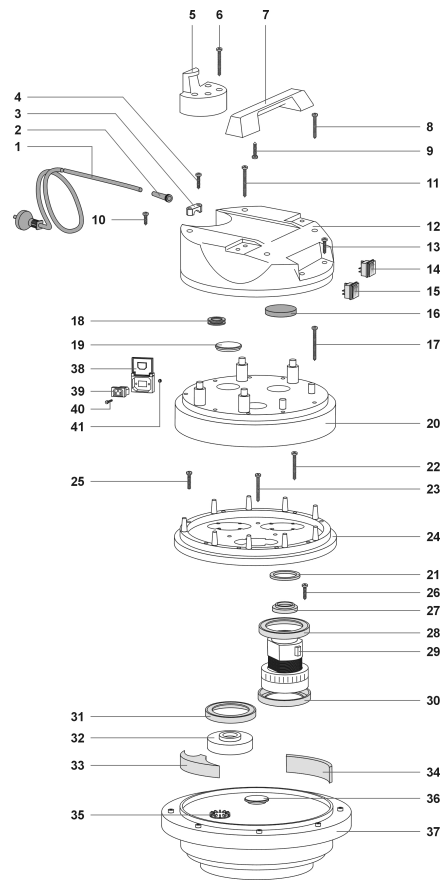

Spare Parts List

ipc Div.SOTECO

Ref: ASDO05003

Model: EXTRACTOR DROP GR.6 RE (KER-NZ)

IPC Integrated Professional Cleaning

IPC Soteco

Ref. K	Part N.	Old Ref.	Description	Quantity	Validity		Price
					From	To	
0001	PMTA02887	03710 G6-RN KNZ		1,00			--
0002	KTRI72229	04246	COMPL.FILTRATION KIT 400	1,00			--
0003	PMFU00481	00948 DROP/K	TANK DROP AISI 304/V/INOX COMP	1,00			--
0004	KTRI40132	02994/MARK	DRAIN DEVICE D.34 COMP MARK	1,00			--
0005	LAFN87146	01442	CLEAR WATER TANK COMPL. GARAGE	1,00			--
0006	CARR01429	00900 BASE/SCA	TROLLEY BASE MARKET FOR SPACER	1,00			--

Ref. K	Part N.	Old Ref.	Description	Quantity	Validity		Price
					From	To	
0001	MPVR10436	02764/C	PLASTIC TOP D.40 X 35 W/OR COMPL.	1,00			--
0002	MPVR41222	02812	TIE ROD CAP	1,00			--
0003	TBFX41220	02765	DRAIN TUBE D.34 L=600	1,00			--
0004	RCVR00341	02889	CONNECTION 1-1/4"	1,00			--
0005	RCVR00756	02888	RUBBER HOLDER UNION	1,00			--
0006	GUGO00345	07798	O-RING 28 X 2,5 NBR	1,00			--
0007	GUGO41219	00256	GASKET 60X40X4	3,00			--
0008	RCVR41224	02890	RUBBER HOLDER UNION CURVED 90°1-1/4	1,00			--
0009	FSVR00074	03592	CLIP 300X9	1,00			--