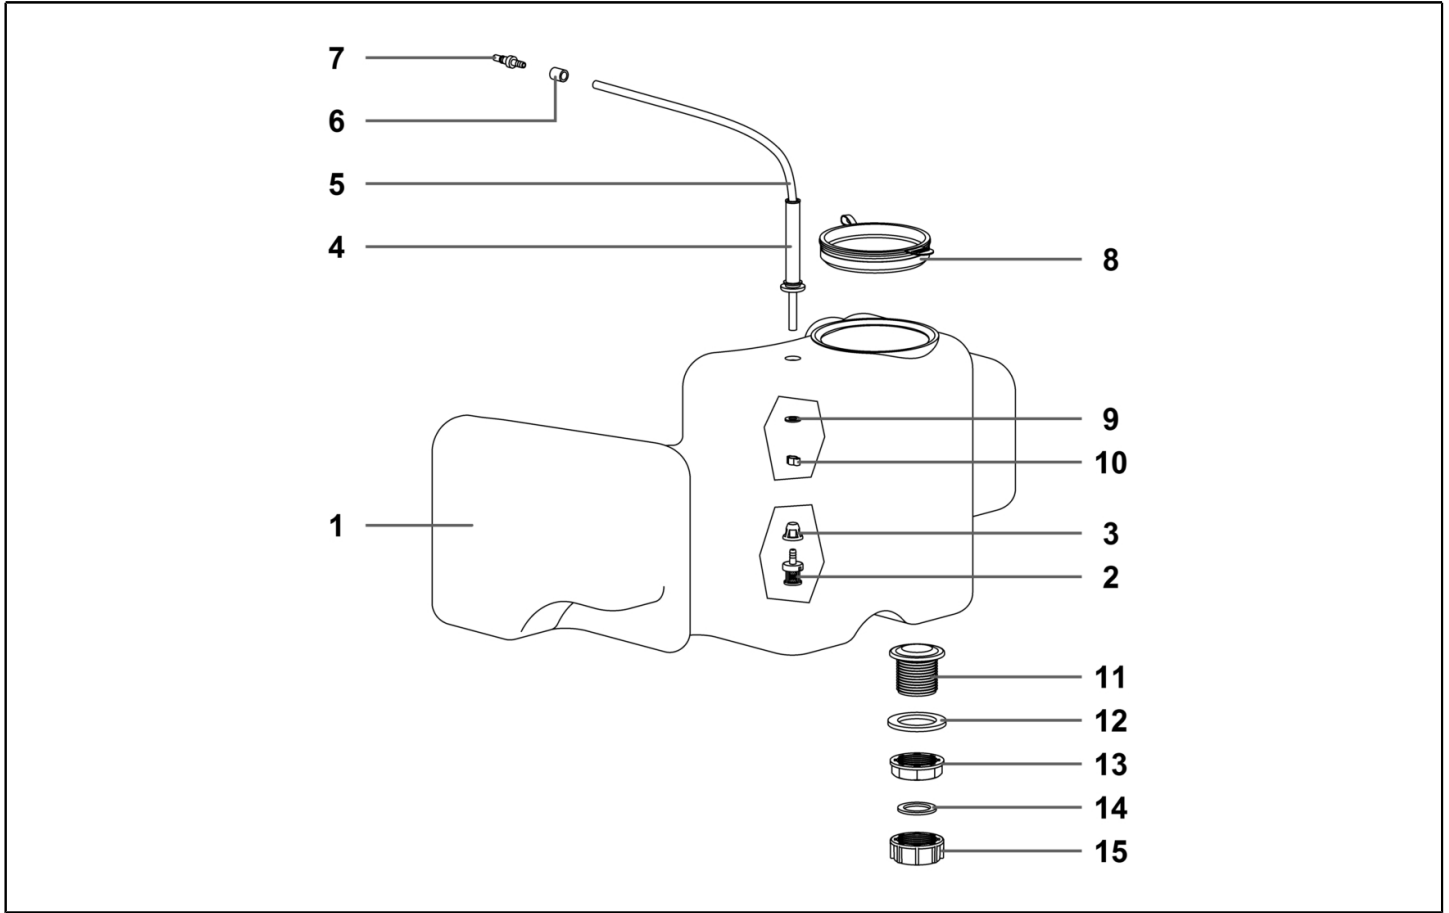

Ref. K	Part N.	Old Ref.	Description	Quantity	Validity		Price
					From	To	
0041	VTDD00227	01046	NUT M 3 UNI 5588	2,00			--

Ref. K	Part N.	Old Ref.	Description	Quantity	Validity		Price
					From	To	
A	FTDP28733	03240 SAN	KIT RING+FILT+BASK.400 CONIC.SAN	1,00			--
0001	MPVR35807	00473	FILTER RING 400	1,00			--
0002	FTDP00523	02845 SAN	FILTER POLY AN4-600 CON REG H320	1,00			--
0003	MPVR09199	02833-1	CONICAL BASKET 400	1,00			--
0004	MPVR40521	021243NE	NET ANTIFOAM BODY HIGH	1,00			--
0005	RCGR40008	02676-1 G	HIGH FLOAT 99 W/GASKET 37 SHA	1,00			--
0006	MPVR35796	03706	PLASTIC SLEEVE D.8	4,00			--
0007	VTVT36751	03724	SCREW PAT TMT PHL 5X25	4,00			--

Ref. K	Part N.	Old Ref.	Description	Quantity	Validity		Price
					From	To	
0001	MPVR09429	02993-1G6	HANDLE GREY 6000	2,00			--
0002	PMVR02871	01847/SG6	PLASTIC HOOK COMPL. GR6000	2,00			--
0003	VTVR71991	01301	RIVET 5X11	4,00			--
0004	PMVR04099	03968 INOX	COMPL. SEAL JOI. W/VITE L=25 INOX	4,00			--
0005	LAFN06533	00946	TANK GARAGE/CALIFORN. AISI 304	1,00			--
0006	VTVT01190	06258	SCREW AUT. TC PHL 4,8X32 INOX	4,00			--
0007	MPVR08681	02586G6	GASKET R 205 GREY 6000	1,00			--
0008	GUGO28701	02846	GASKET D.38	1,00			--
0009	MPVR28696	02593	DEFLECTOR 99	1,00			--
0010	MPVR09002	02652 AG6	PIPE UNION R155 G6000 W/PUL.RN	1,00			--

Ref. K	Part N.	Old Ref.	Description	Quantity	Validity		Price
					From	To	
0001	MPVR10436	02764/C	PLASTIC TOP D.40 X 35 W/OR COMPL.	1,00			--
0002	MPVR41222	02812	TIE ROD CAP	1,00			--
0003	TBFX41220	02765	DRAIN TUBE D.34 L=600	1,00			--
0004	RCVR00341	02889	CONNECTION 1-1/4"	1,00			--
0005	RCVR00756	02888	RUBBER HOLDER UNION	1,00			--
0006	GUGO00345	07798	O-RING 28 X 2,5 NBR	1,00			--
0007	GUGO41219	00256	GASKET 60X40X4	3,00			--
0008	RCVR41224	02890	RUBBER HOLDER UNION CURVED 90°1-1/4	1,00			--
0009	FSVR00074	03592	CLIP 300X9	1,00			--