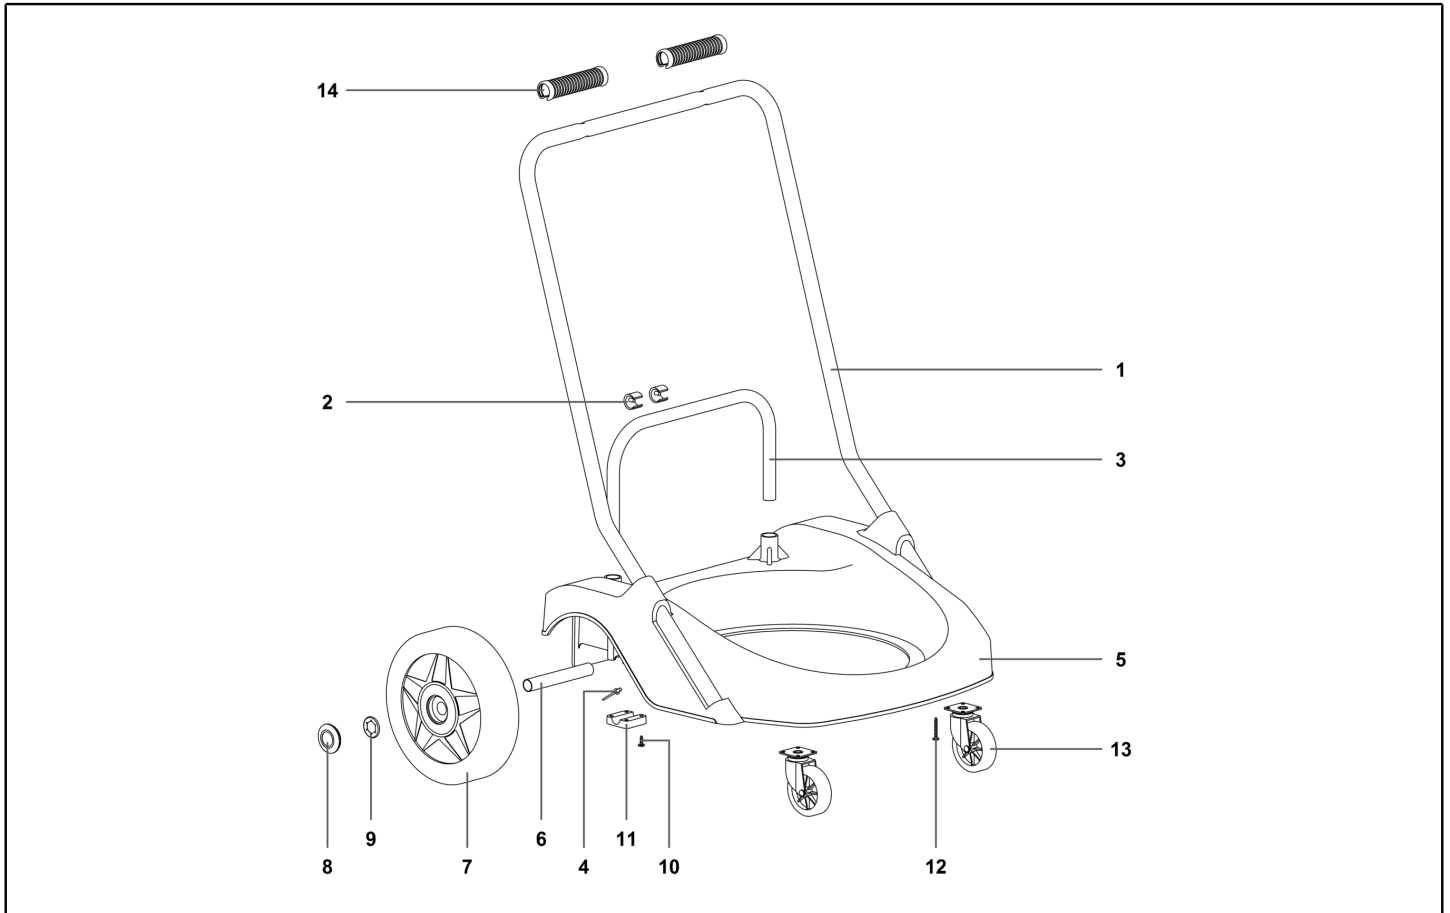

Ref. K	Part n.	Customer part n.	Description	Quantity	Validity		Price
					From	To	
0001	LAFN09981	02977-1 V	HANDLE NEVADA BLACK VARN.	1,00			--
0002	LAFN72157	02971	HINGE POSITIONER	2,00			--
0003	LAFN28769	02978 V	CHROME HANDLE NEVADA	1,00			--
0004	VTVR71991	01301	RIVET 5X11	2,00			--
0005	MPVR28771	07713	TROLLEY MIR. 1600	1,00			--
0006	LAFN28772	02979	WHEEL PIVOT D.20X140	2,00			--
0007	RTRT24322	02896	WHEEL SR 250	2,00			--
0008	MPVR85070	03835NE	WHEEL CAP D.200/250 BLACK	2,00			--
0009	MPVR72149	02922	BLOC D.20	2,00			--
0010	VTVT01193	06399	SCREW PAT TMT PHL 5X15 ZN BLACK	8,00			--
0011	MPVR28774	02967	LOCK PIVOT BRACKET	2,00			--
0012	VTVT71971	01050	SCREW PAT TMT PHL 5X35 BLACK	8,00			--
0013	RTRT28775	02559	FLANGED WHEEL D.80	2,00			--
0014	MPVR02288	06250	PLAST.TROLLEY HANDLE	2,00			--