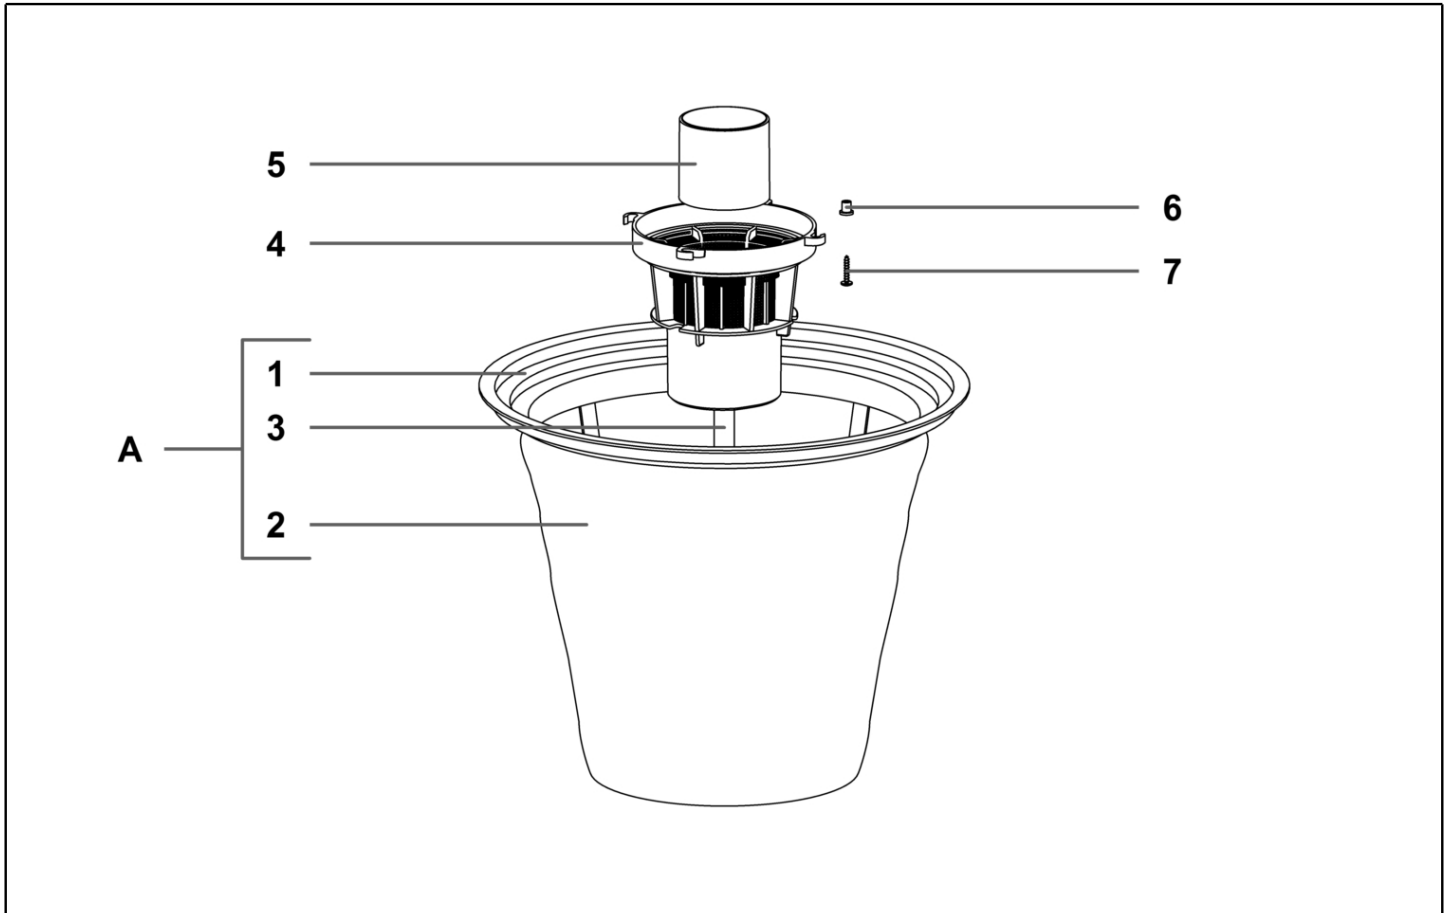

IPC

Spare parts list

Ref: ASDO08189

Model: VACUUM CLEANER MEC 623 W/ACC. (KERRICK N

IPC Integrated Professional Cleaning

IPC Soteco

Ref. K	Part n.	Customer part n.	Description	Quantity	Validity		Price
					From	To	
0001	PMTA06382	03062/1200KERNZ	HEAD MEC 623 (KERRICK NZ)	1,00			--
0002	KTRI72194	03248	CONICAL FILTRATION KIT 600	1,00			--
0003	PMFU01281	02976/K	TANK MEC 600 B AISI 430 V/INOX	1,00			--
0004	CARR01374	02981	TIPPING TROLLEY NEVADA	1,00			--

Ref. K	Part n.	Customer part n.	Description	Quantity	Validity		Price
					From	To	
0001	MPVR35495	00505	FILTER RING 600	1,00			--
0002	FTDP00523	02845 SAN	FILTER POLY AN4-600 CON REG H320	1,00			--
0003	MPVR09199	02833-1	CONICAL BASKET 400	1,00			--
0004	MPVR40521	021243NE	NET ANTIFOAM BODY HIGH	1,00			--
0005	RCGR40008	02676-1 G	HIGH FLOAT 99 W/GASKET 37 SHA	1,00			--
0006	MPVR35796	03706	PLASTIC SLEEVE D.8	4,00			--
0007	VTVT36751	03724	SCREW PAT TMT PHL 5X25	4,00			--
A	KTRIO2949	03242 SAN	KIT RING+FILT+BASKET 600	1,00			--