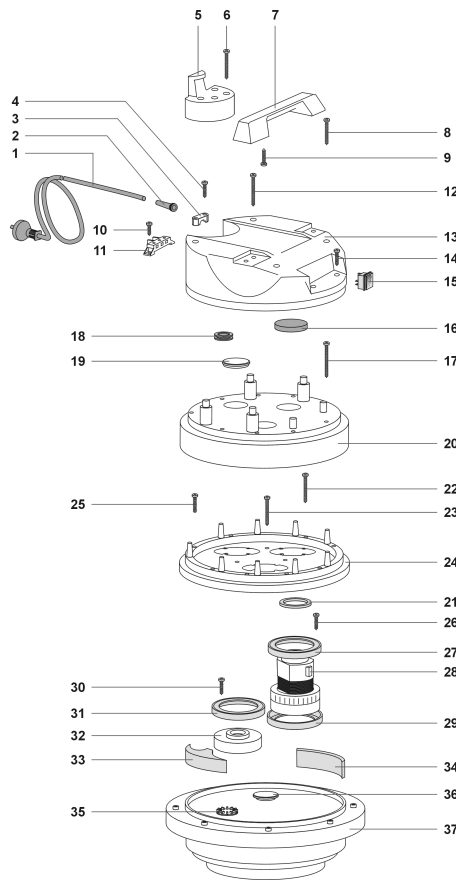

IPC

Spare parts list

Ref: ASDO08189

Model: VACUUM CLEANER MEC 623 W/ACC. (KERRICK N

IPC Integrated Professional Cleaning

IPC Soteco

Ref. K	Part n.	Customer part n.	Description	Quantity	Validity		Price
					From	To	
0001	PMTA06382	03062/1200KERNZ	HEAD MEC 623 (KERRICK NZ)	1,00			--
0002	KTRI72194	03248	CONICAL FILTRATION KIT 600	1,00			--
0003	PMFU01281	02976/K	TANK MEC 600 B AISI 430 V/INOX	1,00			--
0004	CARR01374	02981	TIPPING TROLLEY NEVADA	1,00			--

Ref. K	Part n.	Customer part n.	Description	Quantity	Validity		Price
					From	To	
0001	MPVR35495	00505	FILTER RING 600	1,00			--
0002	FTDP00523	02845 SAN	FILTER POLY AN4-600 CON REG H320	1,00			--
0003	MPVR09199	02833-1	CONICAL BASKET 400	1,00			--
0004	MPVR40521	021243NE	NET ANTIFOAM BODY HIGH	1,00			--
0005	RCGR40008	02676-1 G	HIGH FLOAT 99 W/GASKET 37 SHA	1,00			--
0006	MPVR35796	03706	PLASTIC SLEEVE D.8	4,00			--
0007	VTVT36751	03724	SCREW PAT TMT PHL 5X25	4,00			--
A	KTRIO2949	03242 SAN	KIT RING+FILT+BASKET 600	1,00			--