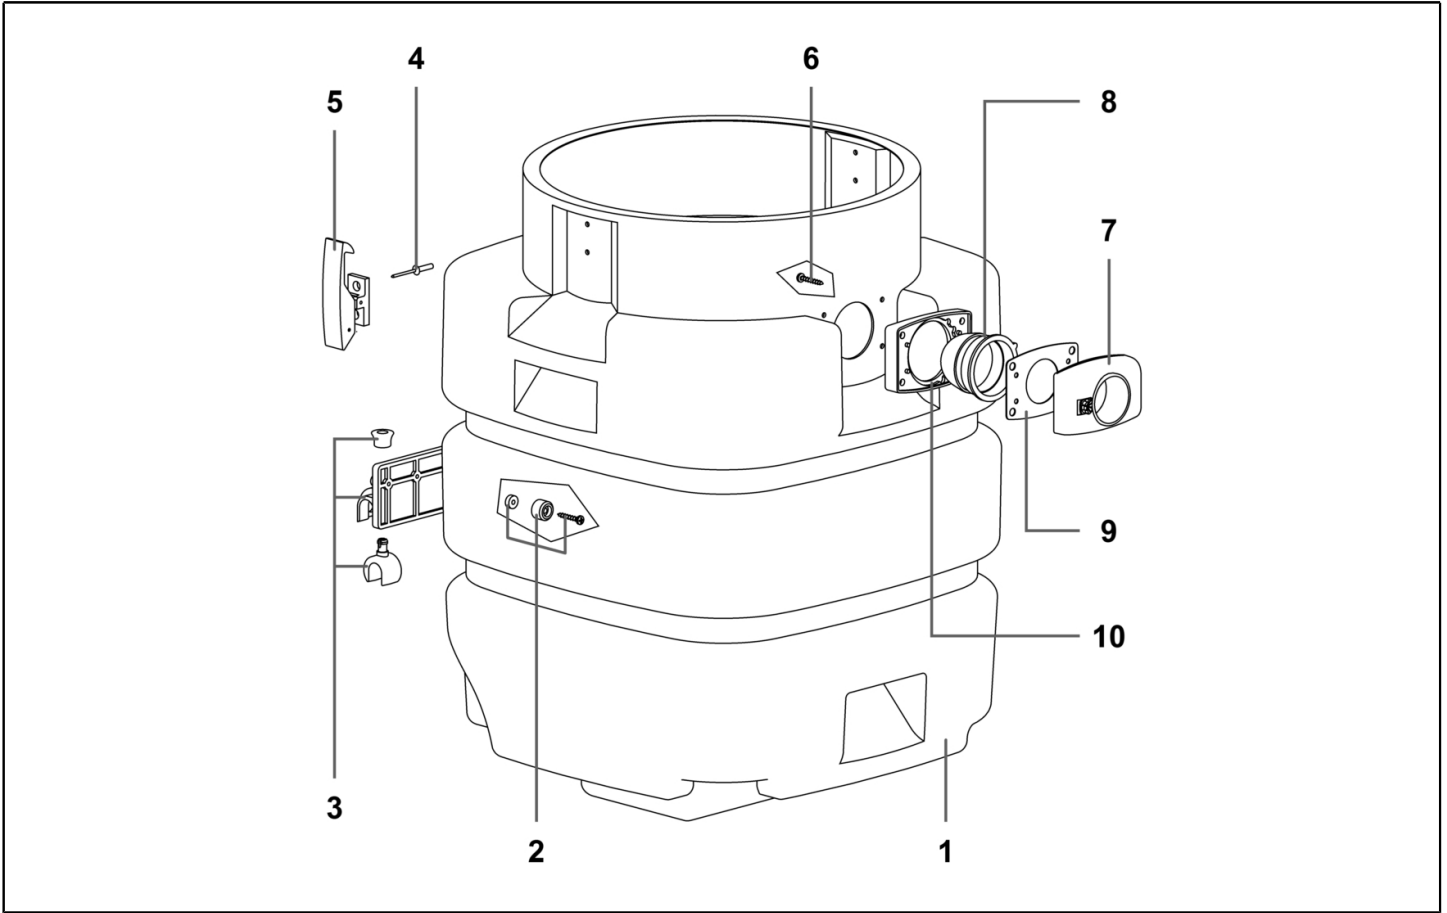

Spare Parts List

ipc Div.SOTECO

Ref: ASDO05441

Cust.Ref: EUROPA 440CB

Model: VACUUM CLEANER EUROPA 440 COMP.BASC.W/AC

Cust.Model:

IPC Integrated Professional Cleaning

IPC Soteco

Ref. K	Part N.	Old Ref.	Description	Quantity	Validity		Price
					From	To	
0001	PMTA06459	03063FP KNZ	HEAD EUROPA 440 (KERRICK IND.)	1,00			--
0002	KTRI72229	04246	COMPL.FILTRATION KIT 400	1,00			--
0003	PMFU00951	02218/K DAKOTA	TANK 400/SB G4/G6RE V/INOX COM	1,00			--
0004	KTRI75217	02219	TROLLEYCOMPLETE TIPPING TROLLEY	1,00			--

Ref. K	Part N.	Old Ref.	Description	Quantity	Validity		Price
					From	To	
A	FTDP28733	03240 SAN	KIT RING+FILT+BASK.400 CONIC.SAN	1,00			--
0001	MPVR35807	00473	FILTER RING 400	1,00			--
0002	FTDP00523	02845 SAN	FILTER POLY AN4-600 CON REG H320	1,00			--
0003	MPVR09199	02833-1	CONICAL BASKET 400	1,00			--
0004	MPVR40521	021243NE	NET ANTIFOAM BODY HIGH	1,00			--
0005	RCGR40008	02676-1 G	HIGH FLOAT 99 W/GASKET 37 SHA	1,00			--
0006	MPVR35796	03706	PLASTIC SLEEVE D.8	4,00			--
0007	VTVT36751	03724	SCREW PAT TMT PHL 5X25	4,00			--

Ref. K	Part N.	Old Ref.	Description	Quantity	Validity		Price
					From	To	
0001	LAFN09910	02185-1	TROLLEY BODY 400 COMPACT BASC.	1,00			--
0002	MPVR06136	00976	PLASTIC TOP 40X20	2,00			--
0003	VTDD72234	00478	NUT M 10	2,00			--
0004	VTRS71964	01012	WASHER M 10	2,00			--
0005	RTRT21167	00479	FRONT WHEEL	2,00			--
0006	RTRT24322	02896	WHEEL SR 250	2,00			--
0007	MPVR72149	02922	BLOC D.20	2,00			--
0008	VTRS00420	03607	PLASTIC WASHER D.40X20.5X3	2,00			--
0009	MPVR85070	03835NE	WHEEL CAP D.200/250 BLACK	2,00			--
0010	MPVR02288	06250	PLAST.TROLLEY HANDLE	2,00			--