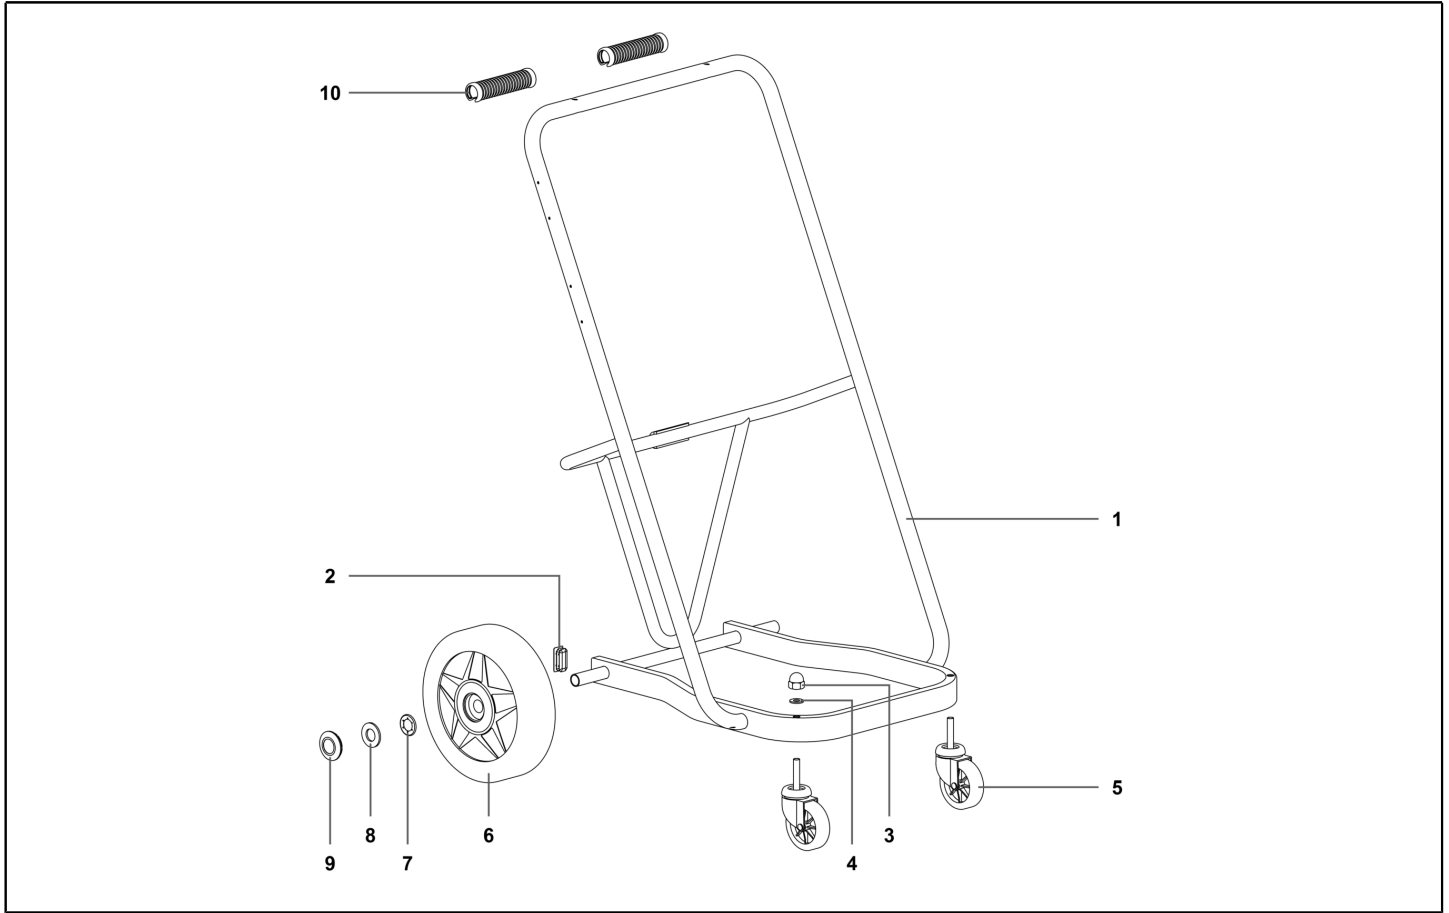

Ref. K	Part N.	Old Ref.	Description	Quantity	Validity		Price
					From	To	
0001	LAFN09910	02185-1	TROLLEY BODY 400 COMPACT BASC.	1,00			--
0002	MPVR06136	00976	PLASTIC TOP 40X20	2,00			--
0003	VTDD72234	00478	NUT M 10	2,00			--
0004	VTRS71964	01012	WASHER M 10	2,00			--
0005	RTRT21167	00479	FRONT WHEEL	2,00			--
0006	RTRT24322	02896	WHEEL SR 250	2,00			--
0007	MPVR72149	02922	BLOC D.20	2,00			--
0008	VTRS00420	03607	PLASTIC WASHER D.40X20.5X3	2,00			--
0009	MPVR85070	03835NE	WHEEL CAP D.200/250 BLACK	2,00			--
0010	MPVR02288	06250	PLAST.TROLLEY HANDLE	2,00			--