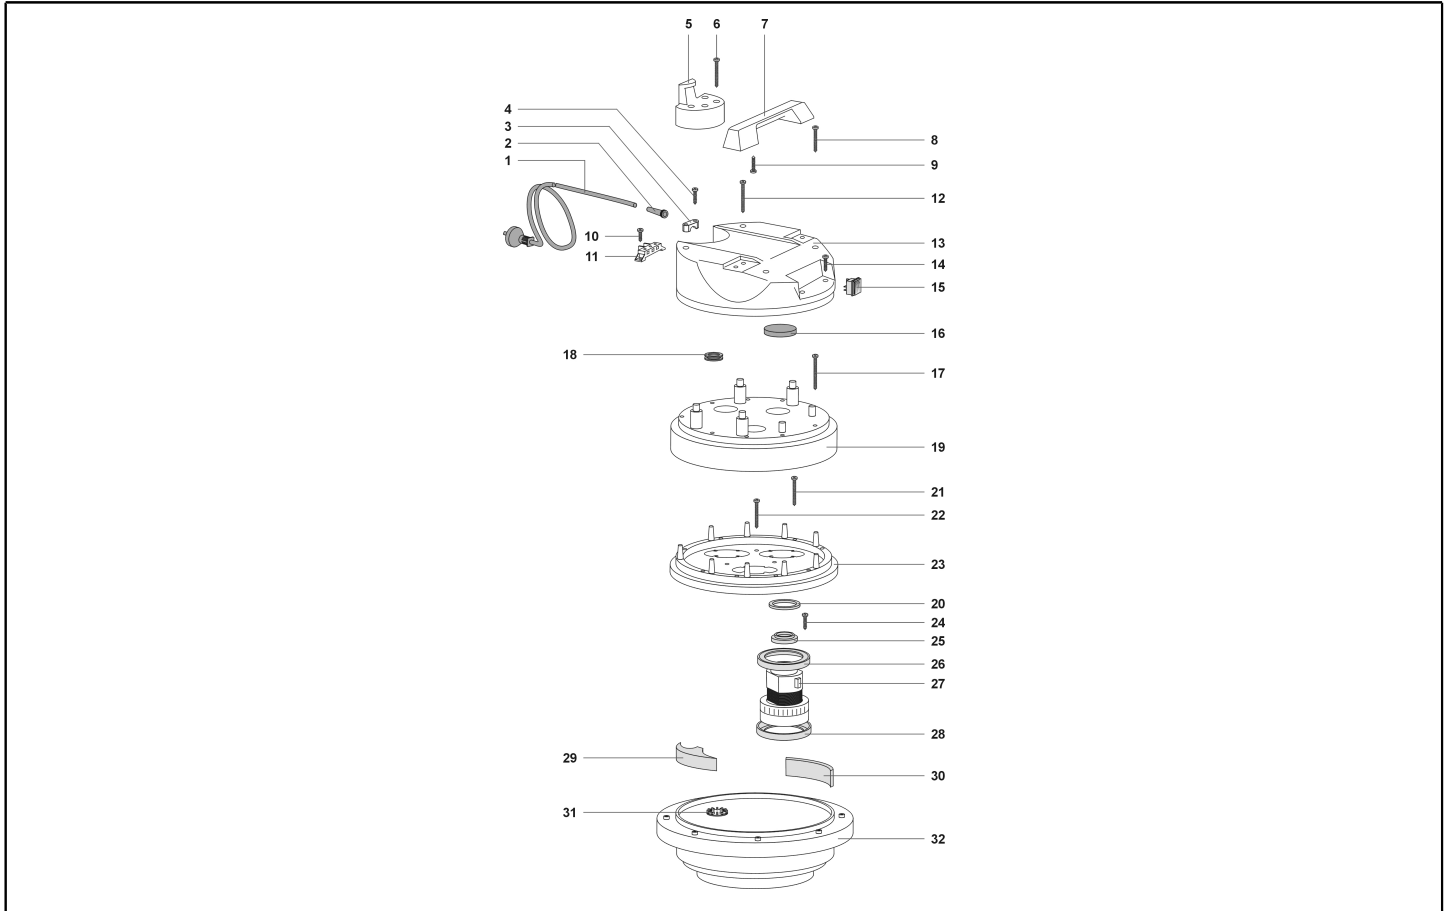

Spare Parts List

ipc Div.SOTECO

Ref: ASDO05441

Cust.Ref: EUROPA 440CB

Model: VACUUM CLEANER EUROPA 440 COMP.BASC.W/AC

Cust.Model:

IPC Integrated Professional Cleaning

IPC Soteco

Ref. K	Part N.	Old Ref.	Description	Quantity	Validity		Price
					From	To	
0001	PMTA06459	03063FP KNZ	HEAD EUROPA 440 (KERRICK IND.)	1,00			--
0002	KTRI72229	04246	COMPL.FILTRATION KIT 400	1,00			--
0003	PMFU00951	02218/K DAKOTA	TANK 400/SB G4/G6RE V/INOX COM	1,00			--
0004	KTRI75217	02219	TROLLEYCOMPLETE TIPPING TROLLEY	1,00			--

Ref. K	Part N.	Old Ref.	Description	Quantity	Validity		Price
					From	To	
A	FTDP28733	03240 SAN	KIT RING+FILT+BASK.400 CONIC.SAN	1,00			--
0001	MPVR35807	00473	FILTER RING 400	1,00			--
0002	FTDP00523	02845 SAN	FILTER POLY AN4-600 CON REG H320	1,00			--
0003	MPVR09199	02833-1	CONICAL BASKET 400	1,00			--
0004	MPVR40521	021243NE	NET ANTIFOAM BODY HIGH	1,00			--
0005	RCGR40008	02676-1 G	HIGH FLOAT 99 W/GASKET 37 SHA	1,00			--
0006	MPVR35796	03706	PLASTIC SLEEVE D.8	4,00			--
0007	VTVT36751	03724	SCREW PAT TMT PHL 5X25	4,00			--

Ref. K	Part N.	Old Ref.	Description	Quantity	Validity		Price
					From	To	
0001	LAFN09910	02185-1	TROLLEY BODY 400 COMPACT BASC.	1,00			--
0002	MPVR06136	00976	PLASTIC TOP 40X20	2,00			--
0003	VTDD72234	00478	NUT M 10	2,00			--
0004	VTRS71964	01012	WASHER M 10	2,00			--
0005	RTRT21167	00479	FRONT WHEEL	2,00			--
0006	RTRT24322	02896	WHEEL SR 250	2,00			--
0007	MPVR72149	02922	BLOC D.20	2,00			--
0008	VTRS00420	03607	PLASTIC WASHER D.40X20.5X3	2,00			--
0009	MPVR85070	03835NE	WHEEL CAP D.200/250 BLACK	2,00			--
0010	MPVR02288	06250	PLAST.TROLLEY HANDLE	2,00			--