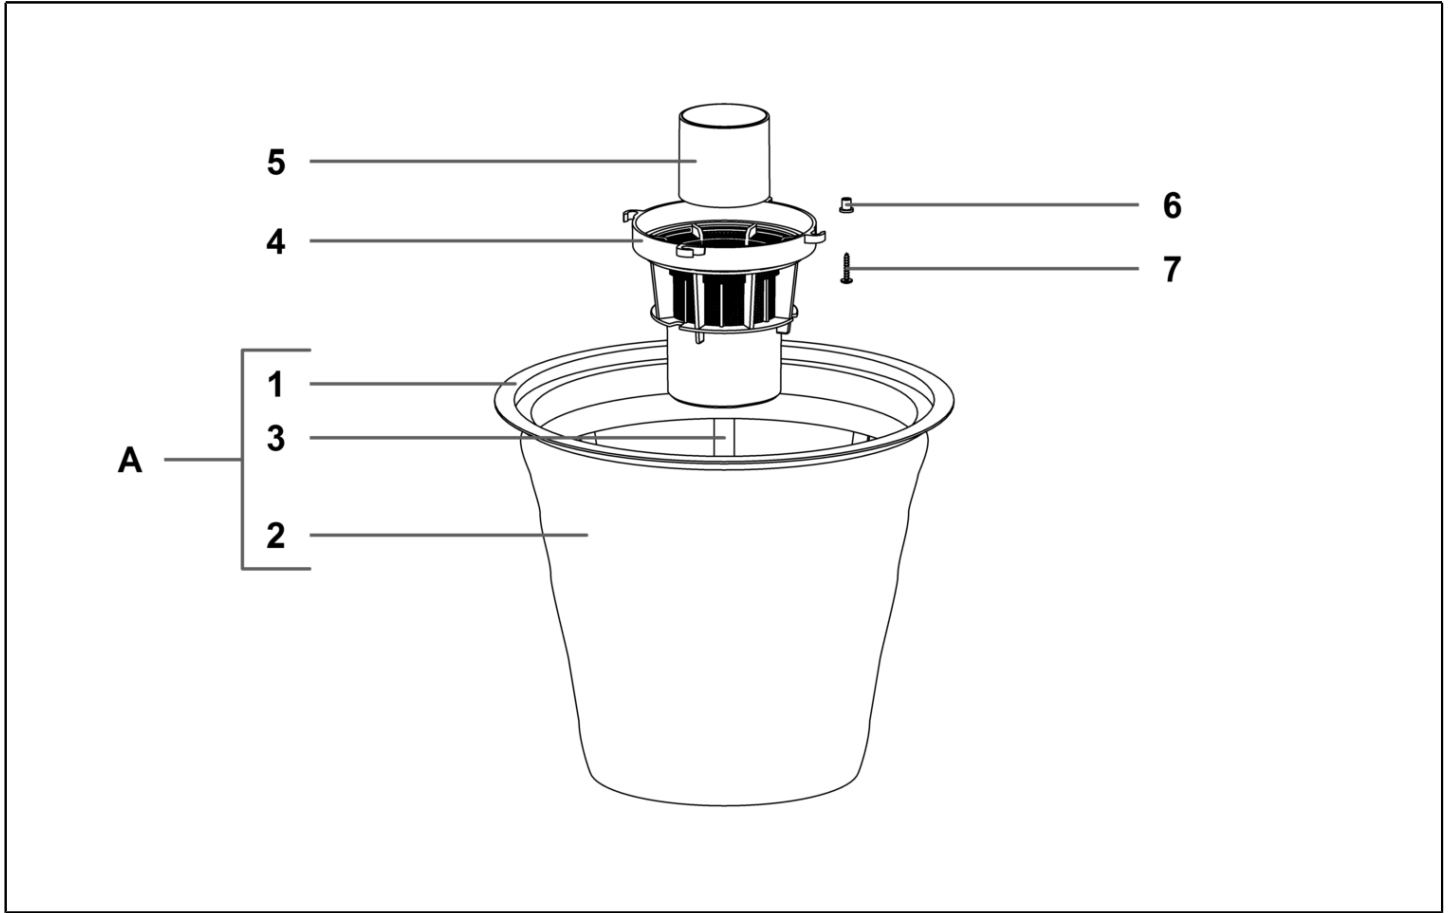

Spare Parts List

ipc Div.SOTECO

Ref: ASDO05441

Cust.Ref: EUROPA 440CB

Model: VACUUM CLEANER EUROPA 440 COMP.BASC.W/AC

Cust.Model:

IPC Integrated Professional Cleaning

IPC Soteco

Ref. K	Part N.	Old Ref.	Description	Quantity	Validity		Price
					From	To	
0001	PMTA06459	03063FP KNZ	HEAD EUROPA 440 (KERRICK IND.)	1,00			--
0002	KTRI72229	04246	COMPL.FILTRATION KIT 400	1,00			--
0003	PMFU00951	02218/K DAKOTA	TANK 400/SB G4/G6RE V/INOX COM	1,00			--
0004	KTRI75217	02219	TROLLEYCOMPLETE TIPPING TROLLEY	1,00			--

Ref. K	Part N.	Old Ref.	Description	Quantity	Validity		Price
					From	To	
A	FTDP28733	03240 SAN	KIT RING+FILT+BASK.400 CONIC.SAN	1,00			--
0001	MPVR35807	00473	FILTER RING 400	1,00			--
0002	FTDP00523	02845 SAN	FILTER POLY AN4-600 CON REG H320	1,00			--
0003	MPVR09199	02833-1	CONICAL BASKET 400	1,00			--
0004	MPVR40521	021243NE	NET ANTIFOAM BODY HIGH	1,00			--
0005	RCGR40008	02676-1 G	HIGH FLOAT 99 W/GASKET 37 SHA	1,00			--
0006	MPVR35796	03706	PLASTIC SLEEVE D.8	4,00			--
0007	VTVT36751	03724	SCREW PAT TMT PHL 5X25	4,00			--

Ref. K	Part N.	Old Ref.	Description	Quantity	Validity		Price
					From	To	
0001	LAFN09910	02185-1	TROLLEY BODY 400 COMPACT BASC.	1,00			--
0002	MPVR06136	00976	PLASTIC TOP 40X20	2,00			--
0003	VTDD72234	00478	NUT M 10	2,00			--
0004	VTRS71964	01012	WASHER M 10	2,00			--
0005	RTRT21167	00479	FRONT WHEEL	2,00			--
0006	RTRT24322	02896	WHEEL SR 250	2,00			--
0007	MPVR72149	02922	BLOC D.20	2,00			--
0008	VTRS00420	03607	PLASTIC WASHER D.40X20.5X3	2,00			--
0009	MPVR85070	03835NE	WHEEL CAP D.200/250 BLACK	2,00			--
0010	MPVR02288	06250	PLAST.TROLLEY HANDLE	2,00			--