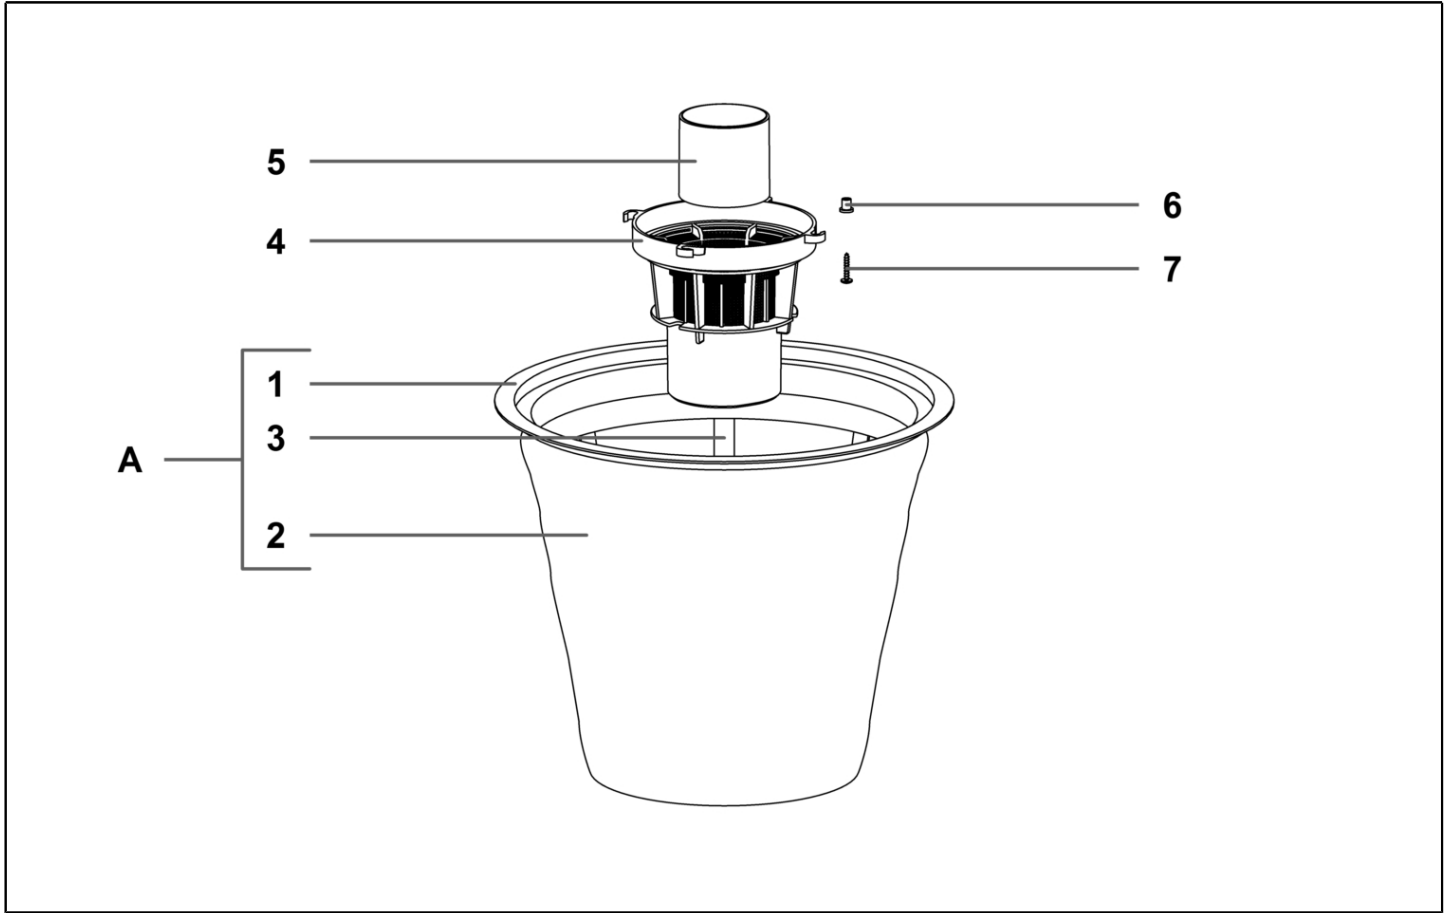

Spare Parts List

ipc Div.SOTECO

Ref: ASDO10459

Model: VACUUM CLEANER ROKY 423 BASC.W/ACC.

IPC Integrated Professional Cleaning

IPC Soteco

Ref. K	Part N.	Old Ref.	Description	Quantity	Validity		Price
					From	To	
0001	PMTA07292	03910 KERNZ	HEAD EUROPA 423 (KERRICK NZ.)	1,00			--
0002	KTRI72229	04246	COMPL.FILTRATION KIT 400	1,00			--
0003	PMVR05678	03774/K ROKY	TANK 400 EUR/B V/INOX COMP	1,00			--
0004	MPVR44895	03775	TROLLEYCOMPL.TIPP.TROLLEY EUROPA	1,00			--

Ref. K	Part N.	Old Ref.	Description	Quantity	Validity		Price
					From	To	
A	FTDP28733	03240 SAN	KIT RING+FILT+BASK.400 CONIC.SAN	1,00			--
0001	MPVR35807	00473	FILTER RING 400	1,00			--
0002	FTDP00523	02845 SAN	FILTER POLY AN4-600 CON REG H320	1,00			--
0003	MPVR09199	02833-1	CONICAL BASKET 400	1,00			--
0004	MPVR40521	021243NE	NET ANTIFOAM BODY HIGH	1,00			--
0005	RCGR40008	02676-1 G	HIGH FLOAT 99 W/GASKET 37 SHA	1,00			--
0006	MPVR35796	03706	PLASTIC SLEEVE D.8	4,00			--
0007	VTVT36751	03724	SCREW PAT TMT PHL 5X25	4,00			--