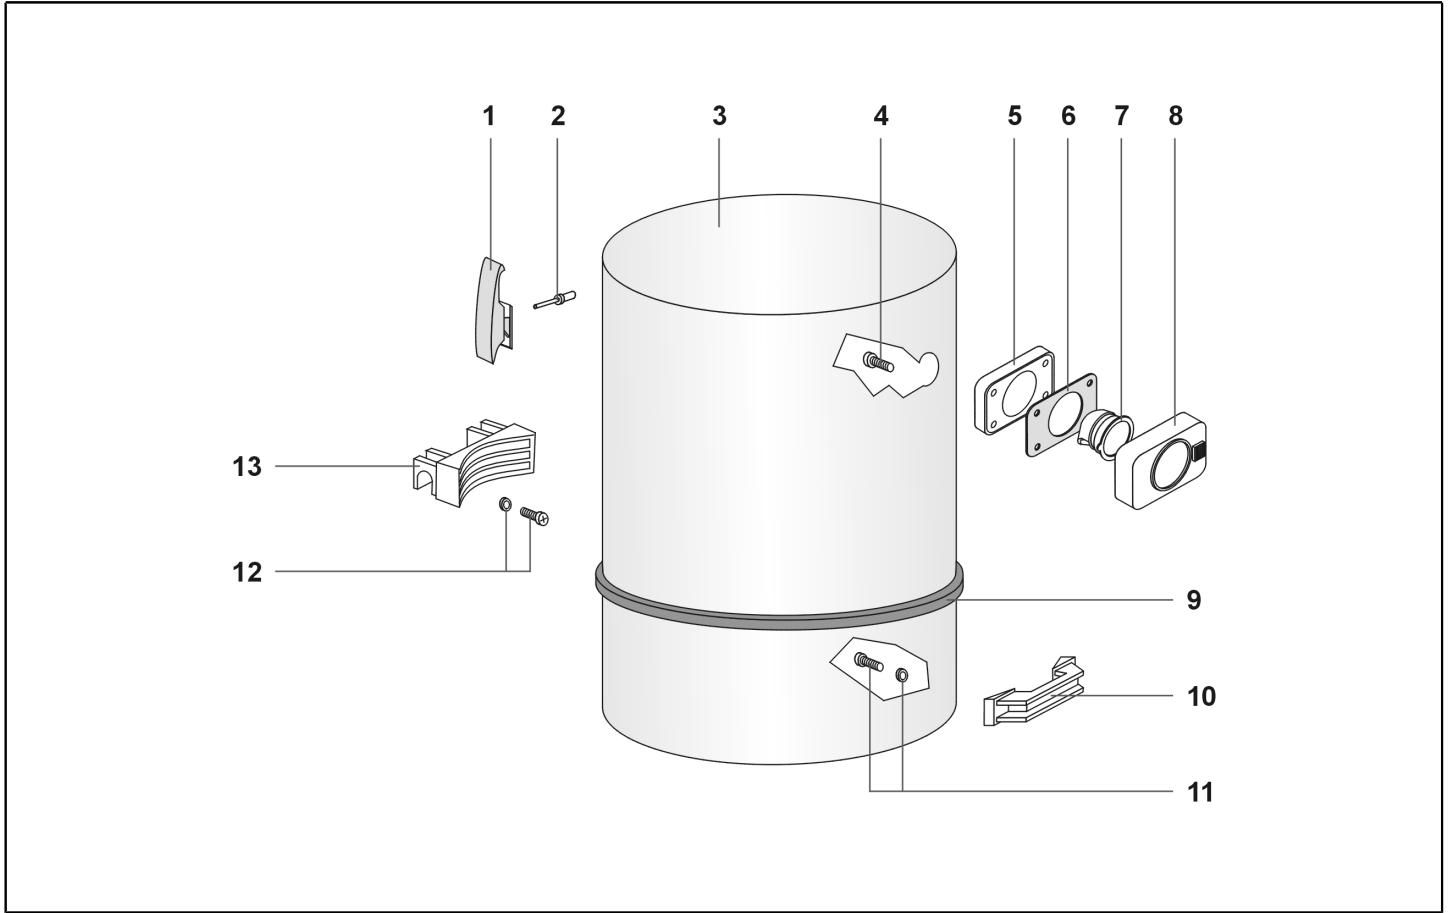

Spare Parts List

ipc Div.SOTECO

Ref: ASDO10459

Model: VACUUM CLEANER ROKY 423 BASC.W/ACC.

IPC Integrated Professional Cleaning

IPC Soteco

Ref. K	Part N.	Old Ref.	Description	Quantity	Validity		Price
					From	To	
0001	PMTA07292	03910 KERNZ	HEAD EUROPA 423 (KERRICK NZ.)	1,00			--
0002	KTRI72229	04246	COMPL.FILTRATION KIT 400	1,00			--
0003	PMVR05678	03774/K ROKY	TANK 400 EUR/B V/INOX COMP	1,00			--
0004	MPVR44895	03775	TROLLEYCOMPL.TIPP.TROLLEY EUROPA	1,00			--

Ref. K	Part N.	Old Ref.	Description	Quantity	Validity		Price
					From	To	
A	FTDP28733	03240 SAN	KIT RING+FILT+BASK.400 CONIC.SAN	1,00			--
0001	MPVR35807	00473	FILTER RING 400	1,00			--
0002	FTDP00523	02845 SAN	FILTER POLY AN4-600 CON REG H320	1,00			--
0003	MPVR09199	02833-1	CONICAL BASKET 400	1,00			--
0004	MPVR40521	021243NE	NET ANTIFOAM BODY HIGH	1,00			--
0005	RCGR40008	02676-1 G	HIGH FLOAT 99 W/GASKET 37 SHA	1,00			--
0006	MPVR35796	03706	PLASTIC SLEEVE D.8	4,00			--
0007	VTVT36751	03724	SCREW PAT TMT PHL 5X25	4,00			--