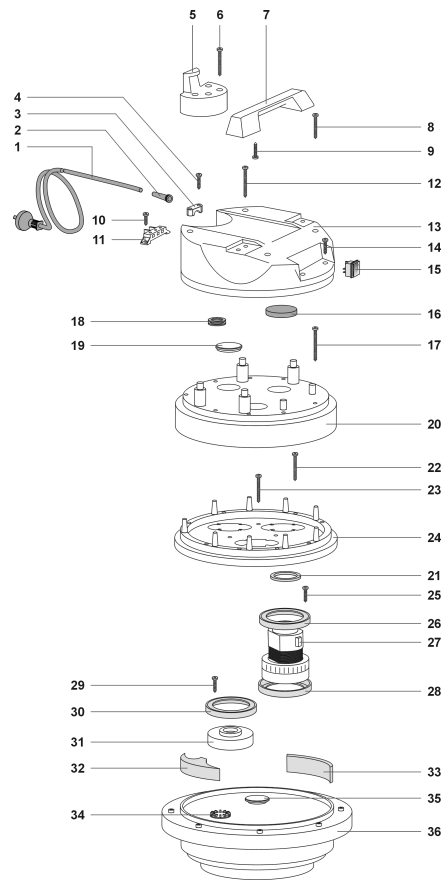

Spare Parts List

ipc Div.SOTECO

Ref: ASDO10459

Model: VACUUM CLEANER ROKY 423 BASC.W/ACC.

IPC Integrated Professional Cleaning

IPC Soteco

Ref. K	Part N.	Old Ref.	Description	Quantity	Validity		Price
					From	To	
0001	PMTA07292	03910 KERNZ	HEAD EUROPA 423 (KERRICK NZ.)	1,00			--
0002	KTRI72229	04246	COMPL.FILTRATION KIT 400	1,00			--
0003	PMVR05678	03774/K ROKY	TANK 400 EUR/B V/INOX COMP	1,00			--
0004	MPVR44895	03775	TROLLEYCOMPL.TIPP.TROLLEY EUROPA	1,00			--

Ref. K	Part N.	Old Ref.	Description	Quantity	Validity		Price
					From	To	
0001	MLML00371	02053	SPRING PLASTIC DRUM 400 PLASTIC	2,00			--
0002	MPVR06595	02607	WHEEL SPACER MARK.PLAST.	2,00			--
0003	MPVR06378	02173	HINGE PIN 400 PLASTIC	2,00			--
0004	VTVT72207	03629	SCREW PAT TMT PHL 5X25 BLACK	4,00			--
0005	MPVR09684	03725 DX	TUBE BLOCK RIGHT	1,00			--
0006	MPVR09685	03725 SX	TUBE BLOCK LEFT	1,00			--
0007	LAFN08318	03751	UP-AND-OVER PIN DIA.18X465 SP.1,5 ZN.	1,00			--
0008	MPVR06710	03694	PLAS.BIG HANDLE GREY 6000	1,00			--
0009	MPVR85070	03835NE	WHEEL CAP D.200/250 BLACK	2,00			--
0010	MPVR86321	02557	BLOC. D.18	2,00			--
0011	RTRT85069	00904	REAR WHEEL D.200	2,00			--
0012	MPVR06595	02607	WHEEL SPACER MARK.PLAST.	2,00			--
0013	MPVR28773	02980	SPACER BUSH	2,00			--
0014	LAFN08319	03752	WHEEL PIN D.18X505 SP.1,5 ZN.	1,00			--
0015	VTVT71966	01026	SCREW PAT TMT PHL 5X30 BLACK	8,00			--
0016	MPVR28774	02967	LOCK PIVOT BRACKET	2,00			--
0017	VTVT71971	01050	SCREW PAT TMT PHL 5X35 BLACK	2,00			--
0018	VTRS72158	02974	PLAST.WASHER	6,00			--
0019	VTVT72106	02627	SCREW PAT TMT PHL 5X40 BLACK	12,00			--
0020	VTVT71961	01006	SCREW PFU TMT PHL 5X20 BLACK	8,00			--
0021	RTRT28775	02559	FLANGED WHEEL D.80	2,00			--
0022	MPVR02277	03797	TROLLEY BODY EUROPA BASC. GR6000	1,00			--