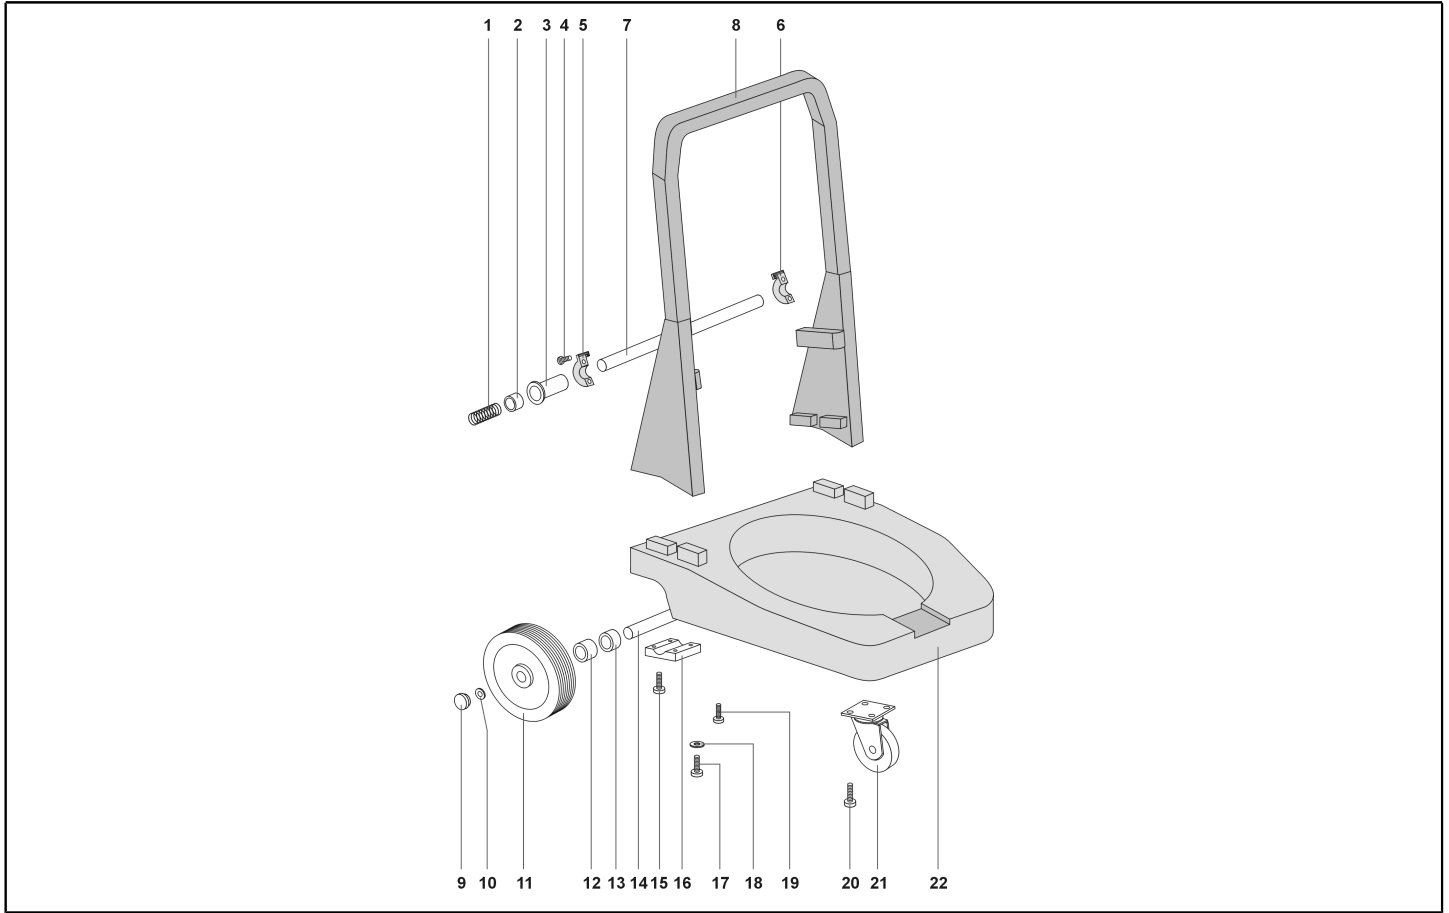

Ref. K	Part N.	Old Ref.	Description	Quantity	Validity		Price
					From	To	
0001	MLML00371	02053	SPRING PLASTIC DRUM 400 PLASTIC	2,00			--
0002	MPVR06595	02607	WHEEL SPACER MARK.PLAST.	2,00			--
0003	MPVR06378	02173	HINGE PIN 400 PLASTIC	2,00			--
0004	VTVT72207	03629	SCREW PAT TMT PHL 5X25 BLACK	4,00			--
0005	MPVR09684	03725 DX	TUBE BLOCK RIGHT	1,00			--
0006	MPVR09685	03725 SX	TUBE BLOCK LEFT	1,00			--
0007	LAFN08318	03751	UP-AND-OVER PIN DIA.18X465 SP.1,5 ZN.	1,00			--
0008	MPVR06710	03694	PLAS.BIG HANDLE GREY 6000	1,00			--
0009	MPVR85070	03835NE	WHEEL CAP D.200/250 BLACK	2,00			--
0010	MPVR86321	02557	BLOC. D.18	2,00			--
0011	RTRT85069	00904	REAR WHEEL D.200	2,00			--
0012	MPVR06595	02607	WHEEL SPACER MARK.PLAST.	2,00			--
0013	MPVR28773	02980	SPACER BUSH	2,00			--
0014	LAFN08319	03752	WHEEL PIN D.18X505 SP.1,5 ZN.	1,00			--
0015	VTVT71966	01026	SCREW PAT TMT PHL 5X30 BLACK	8,00			--
0016	MPVR28774	02967	LOCK PIVOT BRACKET	2,00			--
0017	VTVT71971	01050	SCREW PAT TMT PHL 5X35 BLACK	2,00			--
0018	VTRS72158	02974	PLAST.WASHER	6,00			--
0019	VTVT72106	02627	SCREW PAT TMT PHL 5X40 BLACK	12,00			--
0020	VTVT71961	01006	SCREW PFU TMT PHL 5X20 BLACK	8,00			--
0021	RTRT28775	02559	FLANGED WHEEL D.80	2,00			--
0022	MPVR02277	03797	TROLLEY BODY EUROPA BASC. GR6000	1,00			--